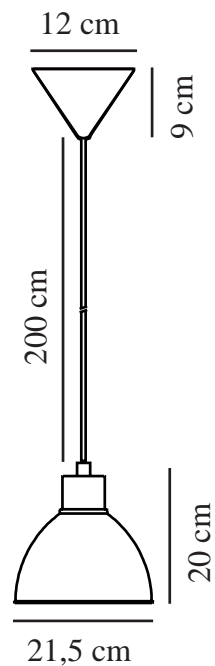

POP | TAKLAMPA | BEIGE

45833009

nordlux®

Spänning (V): 220-240 Volt
IP-grad: IP20
Maximal lampeffekt (W): 40W
Klass (Klass 1, Klass 2, Klass 3):
Klass 2 (Dubbel isolerad)
Lampfattning: E27
Parallellkoppling: False

Höjd (cm): 20
Bredd (cm): 21.5
Skärmdiameter (cm): 21.5
Längd (cm): 21.5

EAN: 5704924011504
TUN: 2276920
Artikelnummer: 45833009

Antal per kolla: 3
Säljförpackning höjd (cm): 24.5
Säljförpackning bredd (cm): 22
Säljförpackning djup (cm): 22
Säljförpackning volym m³: 0.0119
Productens nettovikt (kg): 0.58

Primärt material: Metall
Kabelfärg: Vit
Kabellängd (cm): 200
Ytmaterial på kabeln: Plast
Är kabeln utbytbar?: False
Färg: Beige

• Modern och enkel stil

Pop är en snygg, strömlinjeformad designlampa i en mjuk, matt finish. Mässingsdetaljen högst upp ger en elegant touch till den klassiska skärmen. Pendellampan hänger vackert ovanför mat- eller köksbordet.