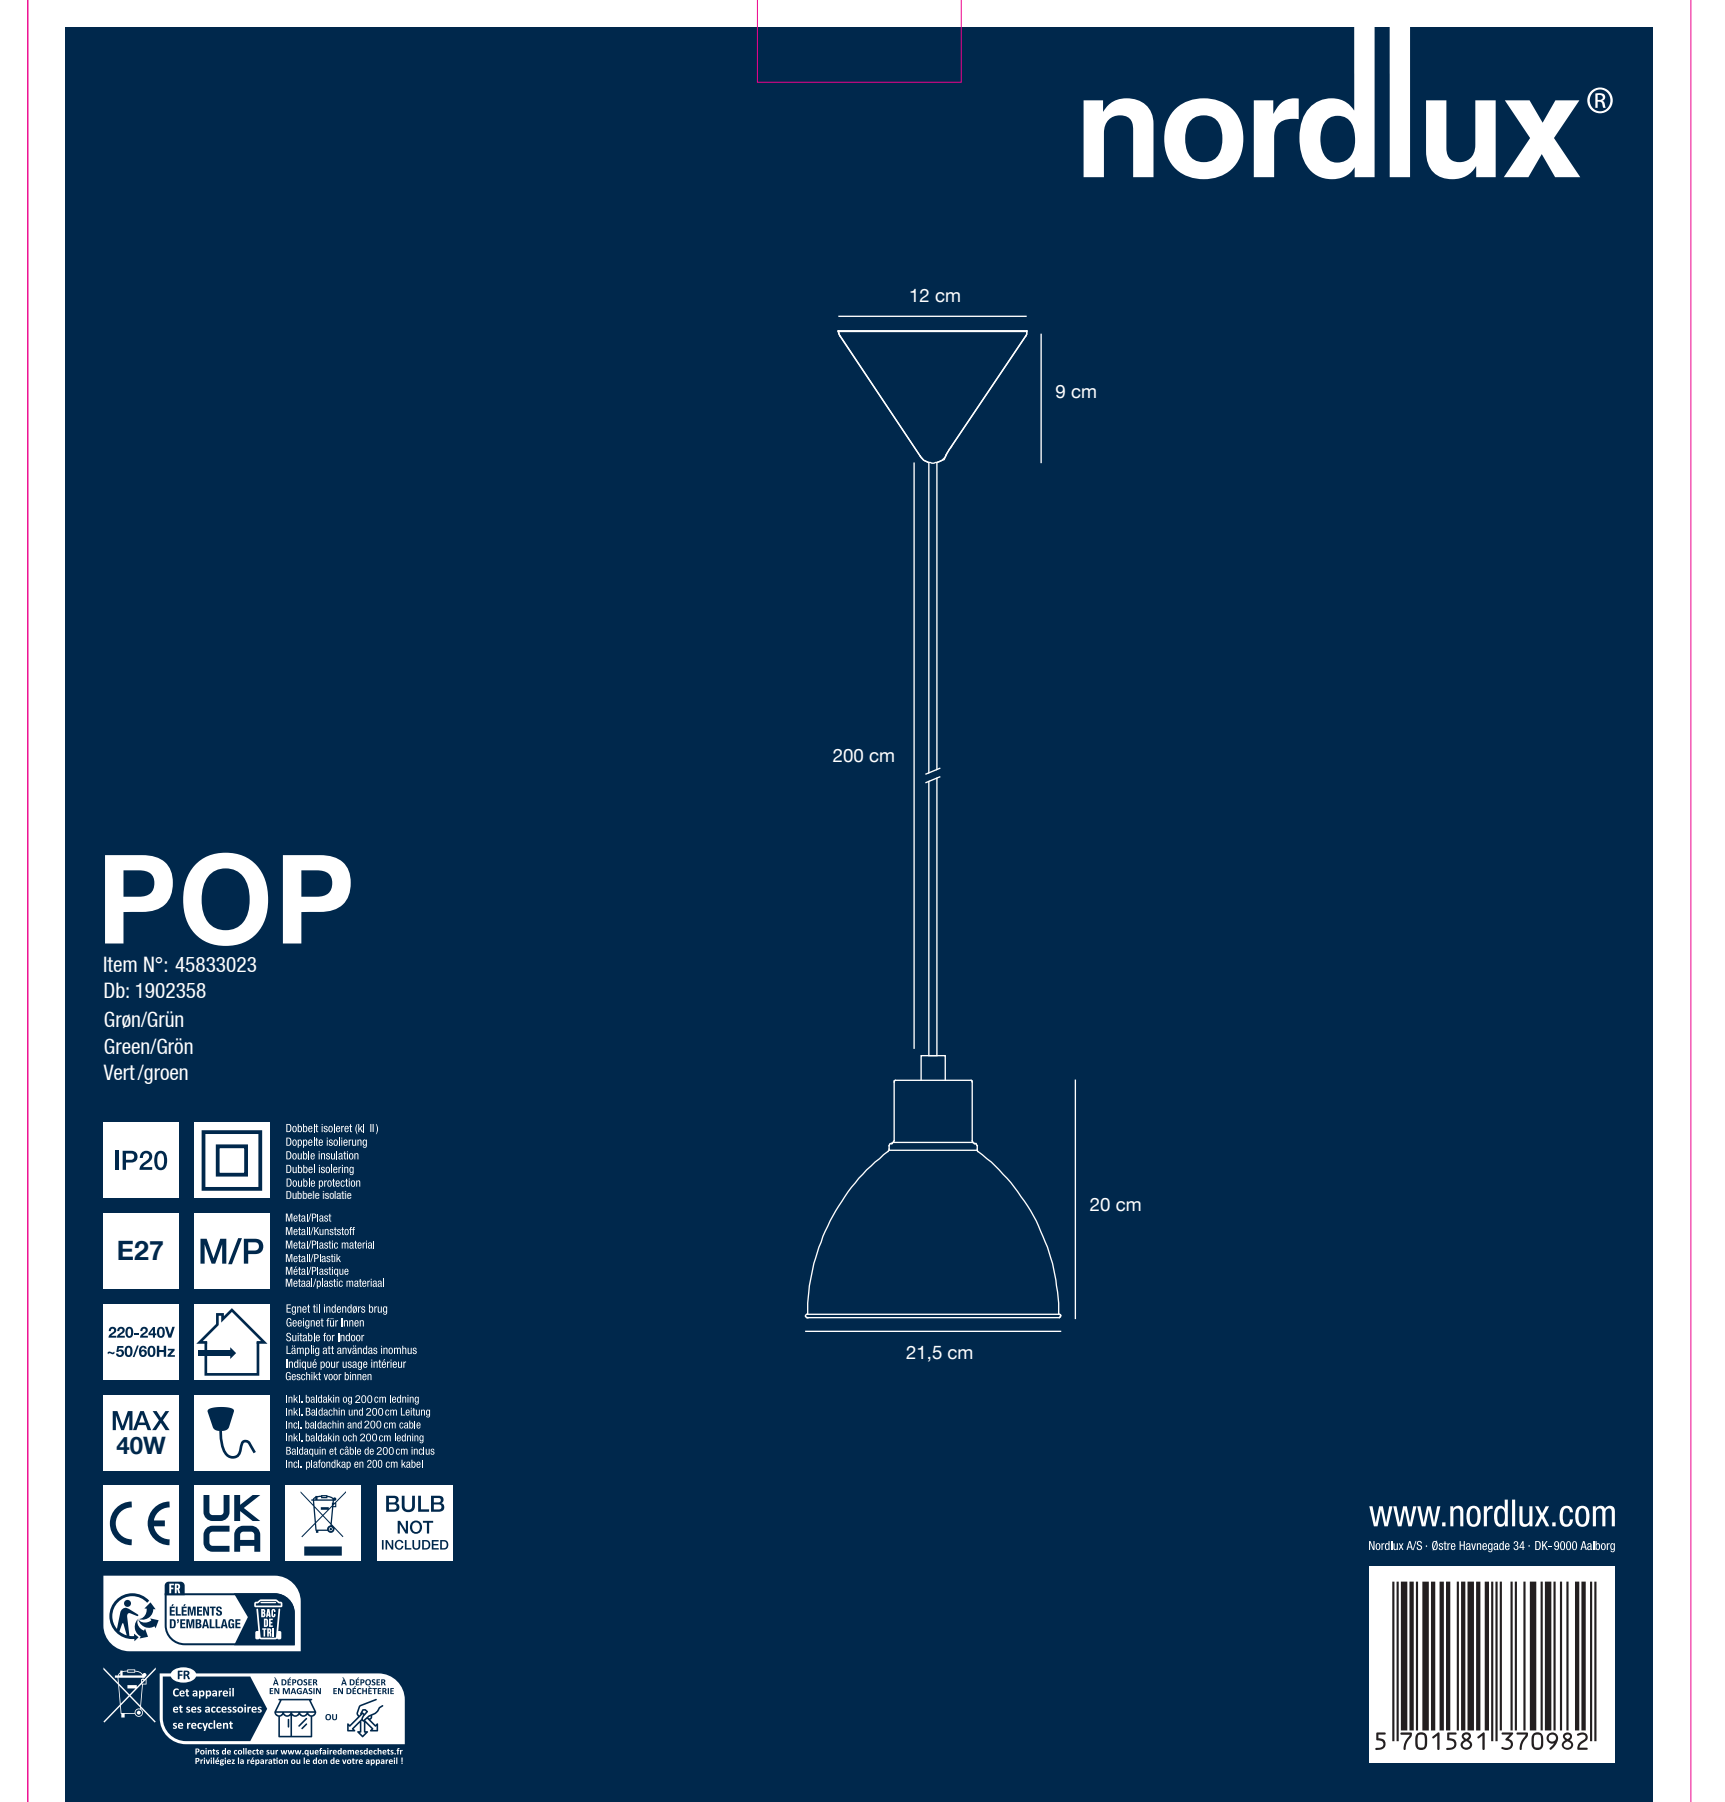

220mm

220mm

220mm

220mm

220mm

245mm

140mm