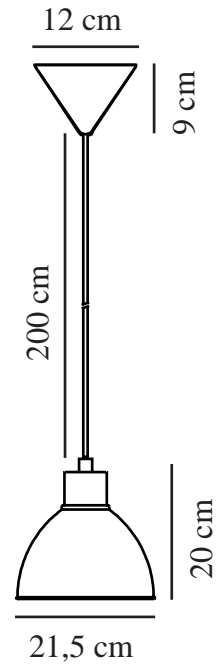

# POP | PENDELLEUCHE | GRÜN

45833023

nordlux®

Spannung (V): 220-240 Volt  
IP-Grad: IP20  
Maximale Lampenleistung (W):  
40W  
Klasse (Klasse 1, Klasse 2,  
Klasse 3): Klasse 2 (Dopp. isoliert)  
Leuchtmittelsockel: E27  
: Yes with compatible bulb  
Parallelschaltung: False

Hauptmaterial: Metall  
Kabel Farbe: Weiss  
Kabel Länge (cm): 200  
Oberflächenmaterial Kabel: Plastik  
Ist das Kabel austauschbar?:  
False

Farbe: Grün  
Höhe (cm): 20  
Breite (cm): 21.5  
Schirmdurchmesser (cm): 21.5  
Länge (cm): 21.5

EAN: 5701581370982  
TUN: 1902358  
Artikelnummer: 45833023  
Stück pro Hauptkarton: 3

Verkaufsbox Höhe (cm): 24.5  
Verkaufsbox Breite (cm): 22  
Verkaufsbox Tiefe (cm): 22  
Verkaufsbox Volumen m<sup>3</sup>: 0.0119  
Produkt Nettogewicht (kg): 0.58

## • Zeitgenössischer und schlichter Stil

Pop von Nordlux ist stilvoll und schlicht. Die Pendelleuchte ist aus Metall gefertigt und verfügt über eine Hochglanzoberfläche in Hellgrün. Pop eignet sich gut für die Platzierung über dem Ess- oder Küchentisch.