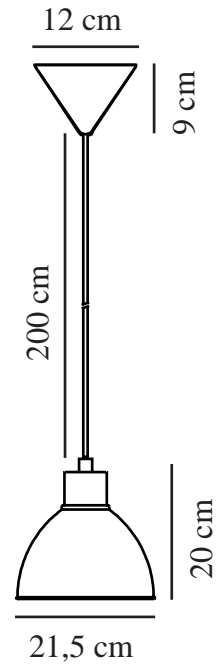

# POP | PENDEL | GRØN

45833023

nordlux®

Spænding (V): 220-240 Volt  
IP-vurdering: IP20  
Maksimal pæreeffekt (W): 40W  
Klasse (klasse 1, klasse 2, klasse 3): Klasse 2 (Dobbelt isoleret)  
Pærefatning: E27  
: Yes with compatible bulb  
Parallelforbindelse: False

Primært materiale: Metal  
Ledningens farve: Hvid  
Ledningens længde (cm): 200  
Ledningens overflademateriale: Plast  
Kan ledningen udskiftes?: False

Farve: Grøn  
Højde (cm): 20  
Bredde (cm): 21.5  
Skærm diameter (cm): 21.5  
Længde (cm): 21.5  
EAN-nummer: 5701581370982  
TUN: 1902358  
Varenummer: 45833023

Stk. pr. master-kasse: 3  
Salgskasse, højde (cm): 24.5  
Salgskasse, bredde (cm): 22  
Salgskasse, dybde (cm): 22  
Salgskasse, volumen (m<sup>3</sup>): 0.0119  
Nettovægt af produkt (kg): 0.58

## • Tidssvarende og enkel stil

Pop fra Nordlux er stilfuld og enkel. Pendlen er fremstillet i metal og har en overflade af lysegrøn højglans. Pop vil hænge smukt over spise- eller køkkenbordet.