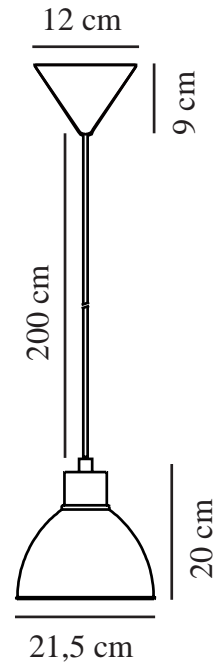

POP | SUSPENSION | VERT

45833023

nordlux®

Tension (V): 220-240 Volt
Protection IP: IP20
Puissance maximale de l'ampoule (W): 40W
Classe (Classe 1, Classe 2, Classe 3): Classe 2 (Double isolation)
Culot d'ampoule: E27
: Yes with compatible bulb
Connexion parallèle: False

Matière première: Métal
Couleur du câble: Blanc
Longueur du câble (cm): 200
Matériau de surface du câble: Matière plastique
Le câble est-il remplaçable: False
Couleur: Vert

Hauteur (cm): 20
Largeur (cm): 21.5
Diamètre de l'abat-jour (cm): 21.5
Longueur (cm): 21.5

EAN: 5701581370982
TUN: 1902358
Numéro d'article: 45833023
Pièces par unité d'emballage: 3
Hauteur de la boîte de vente (cm): 24.5
Largeur de la boîte de vente (cm): 22

Profondeur de la boîte de vente (cm): 22
Volume de la boîte de vente m³: 0.0119
Poids net du produit (kg): 0.58

• Style contemporain et simple

Pop de Nordlux est élégante et simple. La suspension est en métal avec une surface vert clair brillante. Pop sera magnifique au-dessus de la table à manger ou du plan de travail de la cuisine.