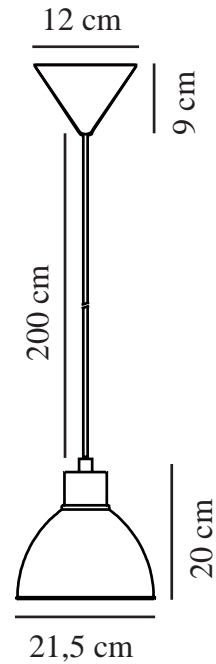

POP | HANGERS / OPGESCHORTE VERLICHTING | nordlux®

GROENTE

45833023

Spanning (V): 220-240 Volt
IP-graad: IP20
Maximaal lampvermogen (W):
40W
Klasse (Klasse 1, Klasse 2,
Klasse 3): Klasse 2 (Dubbele
isolatie)
Lampfitting: E27
: Yes with compatible bulb
Parallele verbinding: False

Primair materiaal: Metaal
Kleur van de kabel: wit
Lengte van de kabel (cm): 200
Oppervlaktemateriaal van de
kabel:: Plastic
Is de kabel vervangbaar?: False

Kleur: Groente
Hoogte (cm): 20
Breedte (cm): 21.5
Diameter kap (cm): 21.5
Lengte (cm): 21.5
EAN: 5701581370982

TUN: 1902358
Artikelnummer: 45833023
Stuks per masterdoos: 3
Hoogte verkoopdoos (cm): 24.5
Breedte verkoopdoos (cm): 22
Diepte verkoopdoos (cm): 22
Verkoopdoos inhoud m³ : 0.0119
Nettogewicht product (kg): 0.58