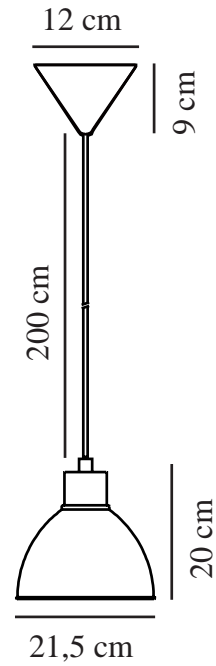

# POP | TAKPENDEL | GRØNN

45833023

nordlux®

Spenning (V): 220-240 Volt  
IP-grad: IP20

Maksimal lysstyrke (W): 40  
Klasse (Klasse 1, Klasse 2, Klasse 3): Klasse 2 (Dobbelt isolert)

Pæresokkel: E27

: Yes with compatible bulb  
Parallellkobling: False

Primært materiale: Metal  
Kabelfarge: Hvit  
Kabellengde (cm): 200  
Kabelens overflatemateriale: Plast  
Kan kabelen byttes ut?: False

Farge: Grønn

Høyde (cm): 20  
Bredde (cm): 21.5  
Skjerm diameter (cm): 21.5  
Lengde (cm): 21.5

EAN: 5701581370982  
TUN: 1902358  
Artikkelnummer: 45833023

Stk. per master box: 3  
Høyde på salgseske (cm): 24.5  
Bredde på salgseske (cm): 22  
Dybde på salgseske (cm): 22  
Volum i salgseske m<sup>3</sup>: 0.0119  
Produktets nettovekt (kg): 0.58

## • Moderne og enkel stil

Pop fra Nordlux er stilfull og enkel. Pendelen er fremstilt i metall og har en overflate av lysegrønn høyglans. Pop vil henge fint over spise- eller kjøkkenbordet.