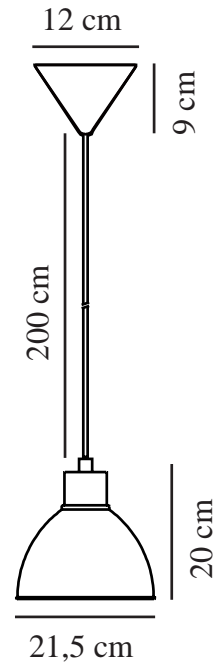

POP | TAKPENDEL | GRØNN

45833023

nordlux®

Spenning (V): 220-240 Volt
IP-grad: IP20
Maksimal lysstyrke (W): 40W
Klasse (Klasse 1, Klasse 2, Klasse 3): Klasse 2 (Dobbelt isolert)
Pæresokkel: E27
: Yes with compatible bulb
Parallellkobling: False

Primært materiale: Metal
Kabelfarge: Hvit
Kabellengde (cm): 200
Kabelens overflatemateriale: Plast
Kan kabelen byttes ut?: False

Farge: Grønn

Høyde (cm): 20
Bredde (cm): 21.5
Skjerm diameter (cm): 21.5
Lengde (cm): 21.5

EAN: 5701581370982
TUN: 1902358
Artikkelnummer: 45833023

Stk. per master box: 3
Høyde på salgseske (cm): 24.5
Bredde på salgseske (cm): 22
Dybde på salgseske (cm): 22
Volum i salgseske m³ : 0.0119
Produktets nettovekt (kg): 0.58

• Moderne og enkel stil

Pop fra Nordlux er stilfull og enkel. Pendelen er fremstilt i metall og har en overflate av lysegrønn høyglans. Pop vil henge fint over spise- eller kjøkkenbordet.