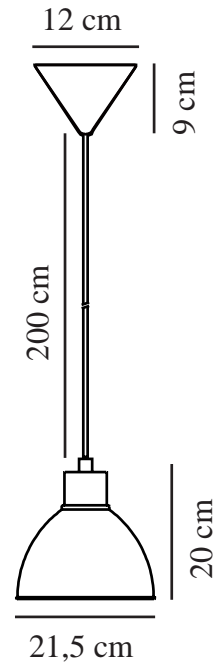

POP | TAKLAMPA | GRÖN

45833023

nordlux®

Spänning (V): 220-240 Volt
IP-grad: IP20
Maximal lampeffekt (W): 40W
Klass (Klass 1, Klass 2, Klass 3):
Klass 2 (Dubbel isolerad)
Lampfatning: E27
: Yes with compatible bulb
Parallellkoppling: False

Primärt material: Metall
Kabelfärg: Vit
Kabellängd (cm): 200
Ytmaterial på kabeln: Plast
Är kabeln utbyttbar?: False
Färg: Grön

Höjd (cm): 20
Bredd (cm): 21.5
Skärmdiameter (cm): 21.5
Längd (cm): 21.5

EAN: 5701581370982
TUN: 1902358
Artikelnummer: 45833023
Antal per kolla: 3
Säljförpackning höjd (cm): 24.5

Säljförpackning bredd cm: 22
Säljförpackning djup (cm): 22
Säljförpackning volym m³: 0.0119
Produktens nettovikt (kg): 0.58

• Modern och enkel stil

Pop från Nordlux är elegant och enkel. Pendeln är tillverkad av metall och har en högljansig ljusgrön yta. Pop hänger vackert över matbordet eller köksbänken.