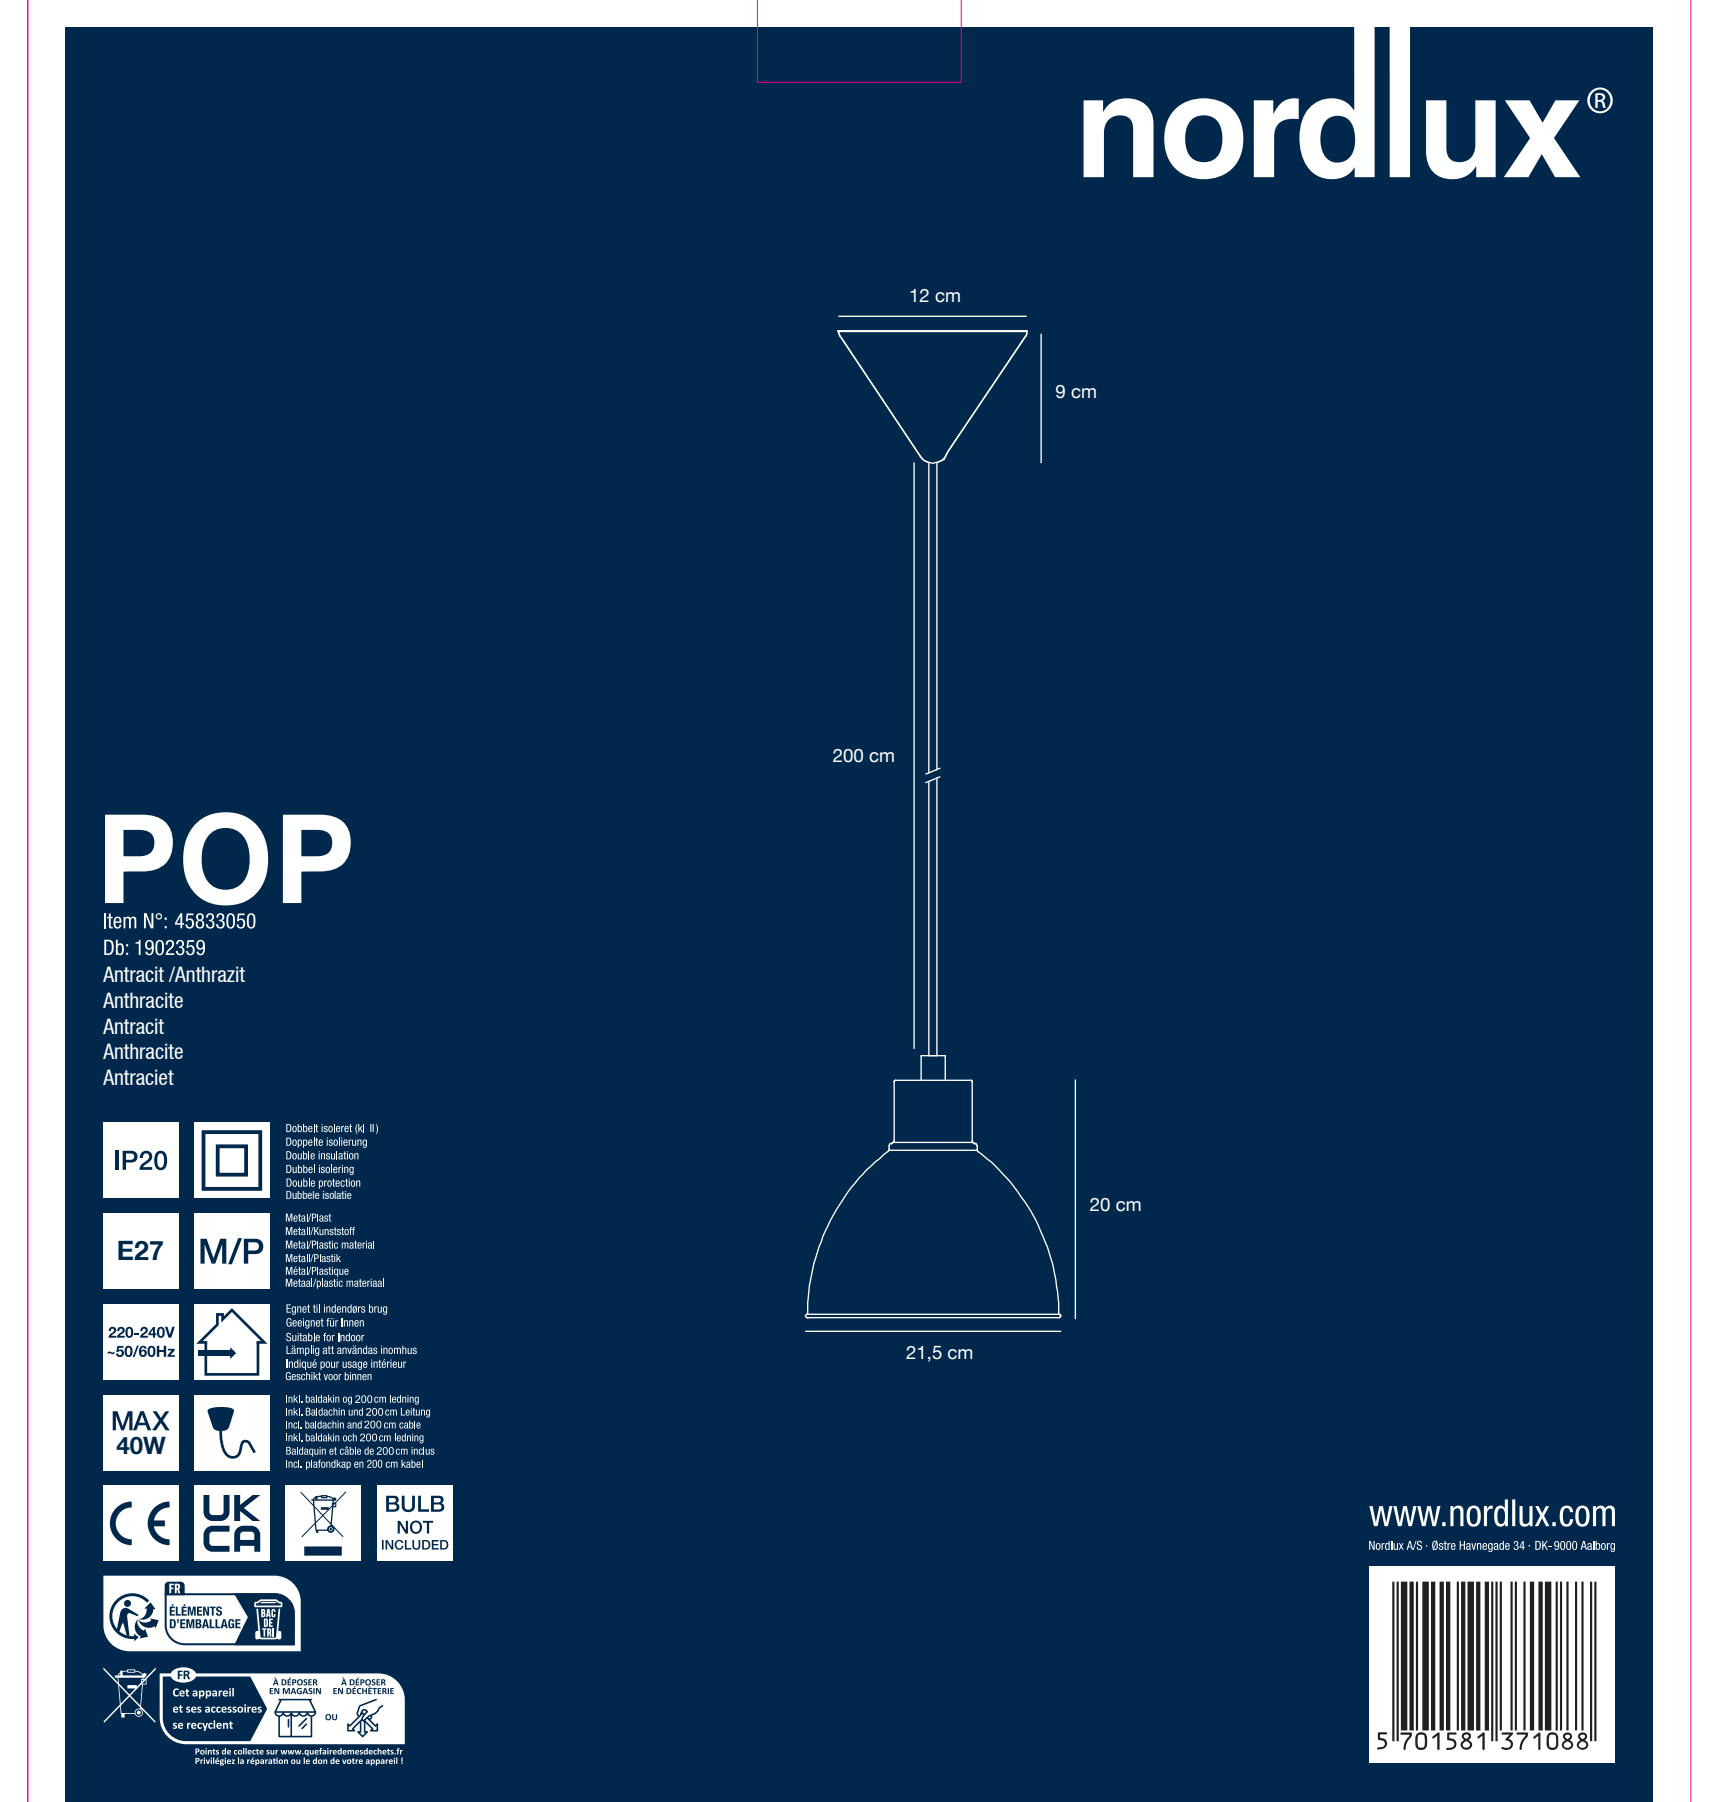

220mm

220mm

220mm

220mm

220mm

245mm

140mm