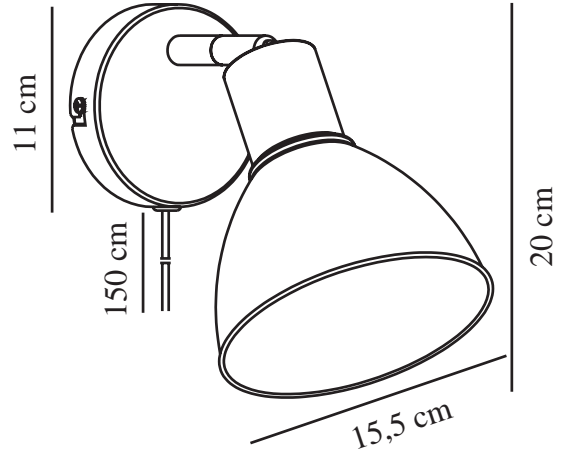

# POP | WANDLEUCHTE | BEIGE

45841009

nordlux®

Spannung (V): 220-240 Volt  
IP-Grad: IP20  
Maximale Lampenleistung (W): 18W  
Klasse (Klasse 1, Klasse 2, Klasse 3): Klasse 2 (Dopp. isoliert)  
Leuchtmittelsockel: E27  
Schalterplatzierung: Auf dem Kabel  
Parallelschaltung: False  
Hauptmaterial: Metall  
Kabel Farbe: Weiss  
Kabel Länge (cm): 150  
Oberflächenmaterial Kabel: Plastik  
Ist das Kabel austauschbar?: True

Farbe: Beige  
Höhe (cm): 20  
Breite (cm): 19  
Schirmdurchmesser (cm): 15.5  
Länge (cm): 19  
Neigungswinkel (°): 90  
Drehwinkel (°): 320  
EAN: 5704924011528  
TUN: 2276922  
Artikelnummer: 45841009

Stück pro Hauptkarton: 3  
Verkaufsbox Höhe (cm): 19.3  
Verkaufsbox Breite (cm): 21  
Verkaufsbox Tiefe (cm): 16  
Verkaufsbox Volumen m<sup>3</sup>: 0.0065  
Produkt Nettogewicht (kg): 0.54

• Zeitgenössischer und schlichter Stil • Verstellbarer Leuchtenkopf für ein gerichtetes Licht

Pop steht für ein stilvolles, reduziertes Beleuchtungsdesign mit weichem, mattem Finish. Das Messingdetail oben verleiht dem klassischen Farbton eine elegante Note. Diese Wandleuchte besitzt einen verstellbaren Lampenkopf, der für ein gerichtetes Licht sorgt. Sie eignet sich wunderbar als Beleuchtung neben dem Bett oder Sofa oder über der Küchenzeile.