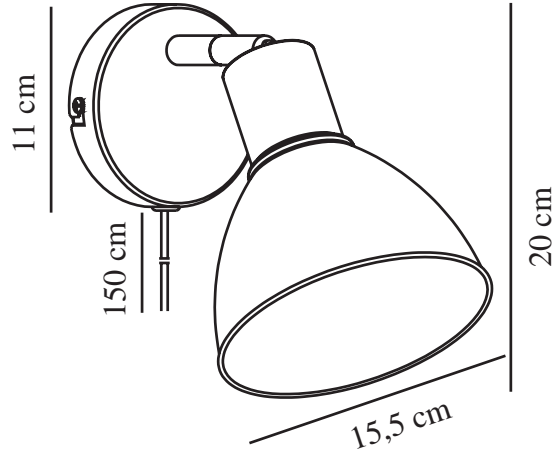

# POP | VÆGLAMPE | BEIGE

45841009

nordlux®

Spænding (V): 220-240 Volt  
IP-vurdering: IP20  
Maksimal pæreeffekt (W): 18W  
Klasse (klasse 1, klasse 2, klasse 3): Klasse 2 (Dobbelt isoleret)  
Pærefatning: E27  
Placering af afbryder: På ledningen  
Parallelforbindelse: False

Farve: Beige  
Højde (cm): 20  
Bredde (cm): 19  
Skærm diameter (cm): 15.5  
Længde (cm): 19  
Vippevinkel (°): 90  
Drejevinkel (°): 320

Varenummer: 45841009  
Stk. pr. master-kasse: 3  
Salgskasse, højde (cm): 19.3  
Salgskasse, bredde (cm): 21  
Salgskasse, dybde (cm): 16  
Salgskasse, volumen (m³): 0.0065  
Nettovægt af produkt (kg): 0.54

Primært materiale: Metal  
Ledningens farve: Hvid  
Ledningens længde (cm): 150  
Ledningens overflademateriale: Plast  
Kan ledningen udskiftes?: True

EAN-nummer: 5704924011528  
TUN: 2276922

• Tidssvarende og enkel stil • Justerbart lampehoved for retningsbestemt lys

Pop er et stilfuldt, strømlinet lysdesign i en blød, mat finish. Messingdetaljen på toppen tilføjer et elegant touch til den klassiske skærm. Væglampen har et justerbart lampehoved, så der kan opnås et retningsbestemt lys, og den vil hænge smukt ved siden af din seng, sofa eller over køkkenbordet.