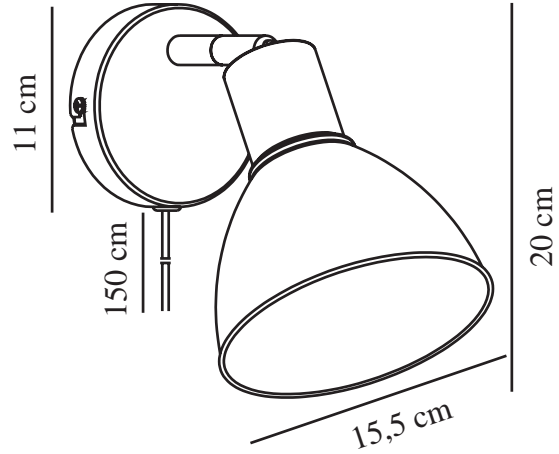

POP | APPLIQUE MURALE | BEIGE

45841009

nordlux®

Tension (V): 220-240 Volt
Protection IP: IP20
Puissance maximale de l'ampoule (W): 18W
Classe (Classe 1, Classe 2, Classe 3): Classe 2 (Double isolation)
Culot d'ampoule: E27
Installation du commutateur: Sur le câble
Connexion parallèle: False

Matière première: Métal
Couleur du câble: Blanc
Longueur du câble (cm): 150
Matériau de surface du câble: Matière plastique
Le câble est-il remplaçable: True
Couleur: Beige

Hauteur (cm): 20
Largeur (cm): 19
Diamètre de l'abat-jour (cm): 15.5
Longueur (cm): 19
Angle de basculement (°): 90
Angle de rotation (°): 320

EAN: 5704924011528
TUN: 2276922
Numéro d'article: 45841009
Pièces par unité d'emballage: 3
Hauteur de la boîte de vente (cm): 19.3
Largeur de la boîte de vente (cm): 21

Profondeur de la boîte de vente (cm): 16
Volume de la boîte de vente m³: 0.0065
Poids net du produit (kg): 0.54

• Style contemporain et simple • Tête d'éclairage orientable pour une lumière directionnelle

Pop est un éclairage design élégant et épuré dans une finition douce et mate. Le détail en laiton sur le dessus ajoute une touche élégante aux abat-jour classiques. L'applique est dotée d'une tête d'éclairage orientable pour une lumière directionnelle qui surplombera joliment votre lit, votre canapé ou le comptoir de la cuisine.