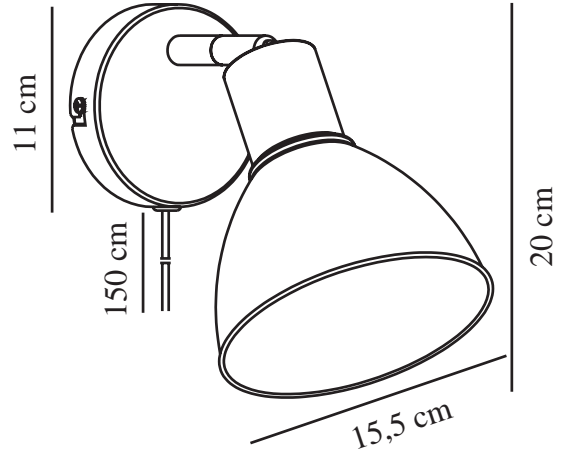

# POP | WANDVERLICHTING | BEIGE

45841009

nordlux®

Spanning (V): 220-240 Volt  
IP-graad: IP20  
Maximaal lampvermogen (W):  
18W  
Klasse (Klasse 1, Klasse 2,  
Klasse 3): Klasse 2 (Dubbele  
isolatie)  
Lampfitting: E27  
Plaatsing schakelaar: Op de kabel  
Parallele verbinding: False

Is de kabel vervangbaar?: True  
Kleur: Beige

Hoogte (cm): 20  
Breedte (cm): 19  
Diameter kap (cm): 15.5  
Lengte (cm): 19  
Kantelhoek (°): 90  
Draaihoek (°): 320

EAN: 5704924011528  
TUN: 2276922  
Artikelnummer: 45841009  
Stuks per masterdoos: 3  
Hoogte verkoopdoos (cm): 19.3  
Breedte verkoopdoos (cm): 21  
Diepte verkoopdoos (cm): 16  
Verkoopdoos inhoud m<sup>3</sup>: 0.0065  
Nettogewicht product (kg): 0.54

Primair materiaal: Metaal  
Kleur van de kabel: wit  
Lengte van de kabel (cm): 150  
Oppervlaktemateriaal van de  
kabel: Plastic

• Eigentijdse en eenvoudige stijl • Verstelbare lamp voor gericht licht

Pop is een stijlvol, gestroomlijnd lichtdesign in een zachte, matte afwerking. Het messing detail aan de bovenkant geeft de klassieke kap een elegante touch. De wandlamp is verstelbaar voor een gericht licht en zal prachtig naast je bed, bank of boven het aanrecht hangen.