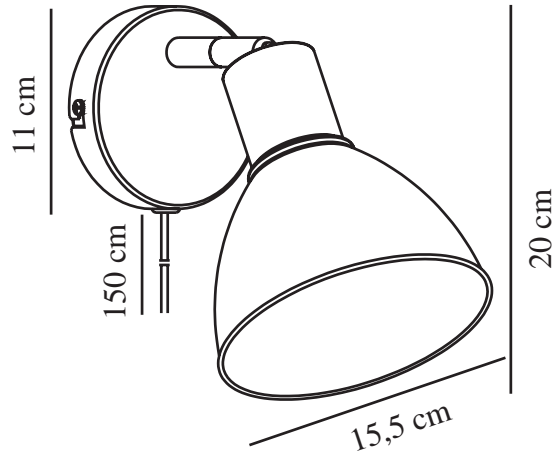

# POP | VEGGLAMPE | BEIGE

45841009

nordlux®

Spenning (V): 220-240 Volt  
IP-grad: IP20  
Maksimal lysstyrke (W): 18W  
Klasse (Klasse 1, Klasse 2, Klasse 3): Klasse 2 (Dobbelt isolert)  
Pæresokkel: E27  
Bryter plassering: På ledning  
Parallellkobling: False

Primært materiale: Metal  
Kabelfarge: Hvit  
Kabellengde (cm): 150  
Kabelens overflatemateriale: Plast  
Kan kabelen byttes ut?: True

Farge: Beige

Høyde (cm): 20  
Bredde (cm): 19  
Skjerm diameter (cm): 15.5  
Lengde (cm): 19  
Tiltvinkel (°): 90  
Svingvinkel (°): 320

EAN: 5704924011528  
TUN: 2276922  
Artikkelnummer: 45841009

Stk. per master box: 3  
Høyde på salgseske (cm): 19.3  
Bredde på salgseske (cm): 21  
Dybde på salgseske (cm): 16  
Volum i salgseske m<sup>3</sup>: 0.0065  
Produktets nettovekt (kg): 0.54

• Moderne og enkel stil • Justerbart lampehode for retningsbestemt lys

Pop er et stilig og strømlinjeformet lysdesign i en myk og matt finish. Messingdetaljen på toppen gir den klassiske skjermen et elegant preg. Veggglampen har et justerbart lampehode som gir retningsbestemt lys, og vil henge vakkert ved siden av sengen, sofaen eller over kjøkkenbenken.