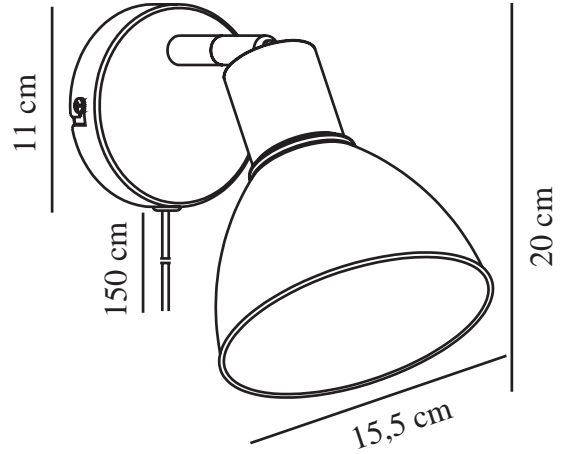

POP | VÄGGLAMPA | BEIGE

45841009

nordlux®

Spänning (V): 220-240 Volt
IP-grad: IP20
Maximal lampeffekt (W): 18W
Klass (Klass 1, Klass 2, Klass 3):
Klass 2 (Dubbel isolerad)
Lampfättning: E27
Placering strömbrytare: På kabeln
Parallellkoppling: False

Primärt material: Metall
Kabelfärg: Vit
Kabellängd (cm): 150
Ytmaterial på kabeln: Plast
Är kabeln utbytbar?: True
Färg: Beige

Höjd (cm): 20
Bredd (cm): 19
Skärmdiameter (cm): 15.5
Längd (cm): 19
Tiltningvinkel (°): 90
Rotationsvinkel (°): 320

EAN: 5704924011528
TUN: 2276922
Artikelnummer: 45841009
Antal per kolla: 3

Säljförpackning höjd (cm): 19.3
Säljförpackning bredd cm: 21
Säljförpackning djup (cm): 16
Säljförpackning volym m³: 0.0065
Productens nettovikt (kg): 0.54

• Modern och enkel stil • Justerbart lamphuvud för ett riktat ljus

Pop är en snygg, strömlinjeformad designlampa i en mjuk, matt finish. Mässingsdetaljen högst upp ger en elegant touch till den klassiska skärmen. Vägglampen har ett justerbart lamphuvud som ger ett riktat ljus och hänger vackert bredvid din säng, soffa eller ovanför köksbänken.