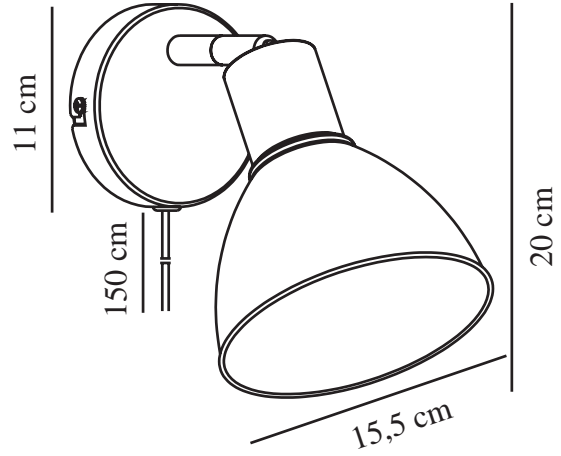

POP | WANDVERLICHTING | ANTRACIET

45841050

nordlux®

Spanning (V): 220-240 Volt
IP-graad: IP20
Maximaal lampvermogen (W):
18W
Klasse (Klasse 1, Klasse 2,
Klasse 3): Klasse 2 (Dubbele
isolatie)
Lampfitting: E27
: Yes with compatible bulb
Plaatsing schakelaar: Op de kabel
Parallele verbinding: False

Primair materiaal: Metaal
Kleur van de kabel: Zwart
Lengte van de kabel (cm): 180
Oppervlaktemateriaal van de
kabel: Plastic
Is de kabel vervangbaar?: True

Kleur: Antraciet
Hoogte (cm): 20
Breedte (cm): 19
Buisdiameter (cm): 1.3
Diameter kap (cm): 15.5
Lengte (cm): 19
Projectie (cm): 19
Kantelhoek (°): 90
Draaihoek (°): 320

EAN: 5701581371682
TUN: 1902439

Artikelnummer: 45841050
Stuks per masterdoos: 3
Hoogte verkoopdoos (cm): 19.3
Breedte verkoopdoos (cm): 21
Diepte verkoopdoos (cm): 16
Verkoopdoos inhoud m³: 0.0065
Nettogewicht product (kg): 0.54