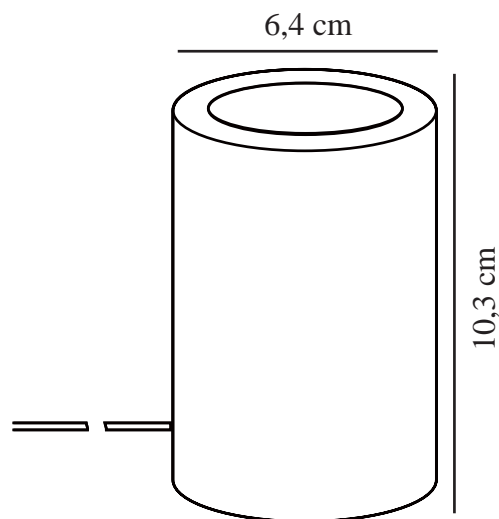

# SIV MARBLE | TAFELVERLICHTING | ZWART

45875003

nordlux®

Spanning (V): 220-240 Volt  
IP-graad: IP20  
Maximaal lampvermogen (W): 60  
Klasse (Klasse 1, Klasse 2, Klasse 3): Klasse 2 (Dubbele isolatie)  
Lampfitting: E27  
: Yes with compatible bulb  
Plaatsing schakelaar: Op de kabel  
Parallele verbinding: False

Kleur: Zwart  
Hoogte (cm): 10.3  
Breedte (cm): 6.4  
EAN: 5701581371989  
TUN: 1902482

Artikelnummer: 45875003  
Stuks per masterdoos: 3  
Hoogte verkoopdoos (cm): 12  
Breedte verkoopdoos (cm): 8  
Diepte verkoopdoos (cm): 12  
Verkoopdoos inhoud m<sup>3</sup> : 0.0012  
Nettogewicht product (kg): 0.68

Primair materiaal: Marmer  
Secundair materiaal: Metaal  
Kleur van de kabel: Zwart  
Lengte van de kabel (cm): 150  
Oppervlaktemateriaal van de kabel: Textiel  
Is de kabel vervangbaar?: False

- Natuurlijke stijl • Echt marmer in de speelse kleuren van de natuur
- Creëer je eigen designexpressie met een decoratieve lamp