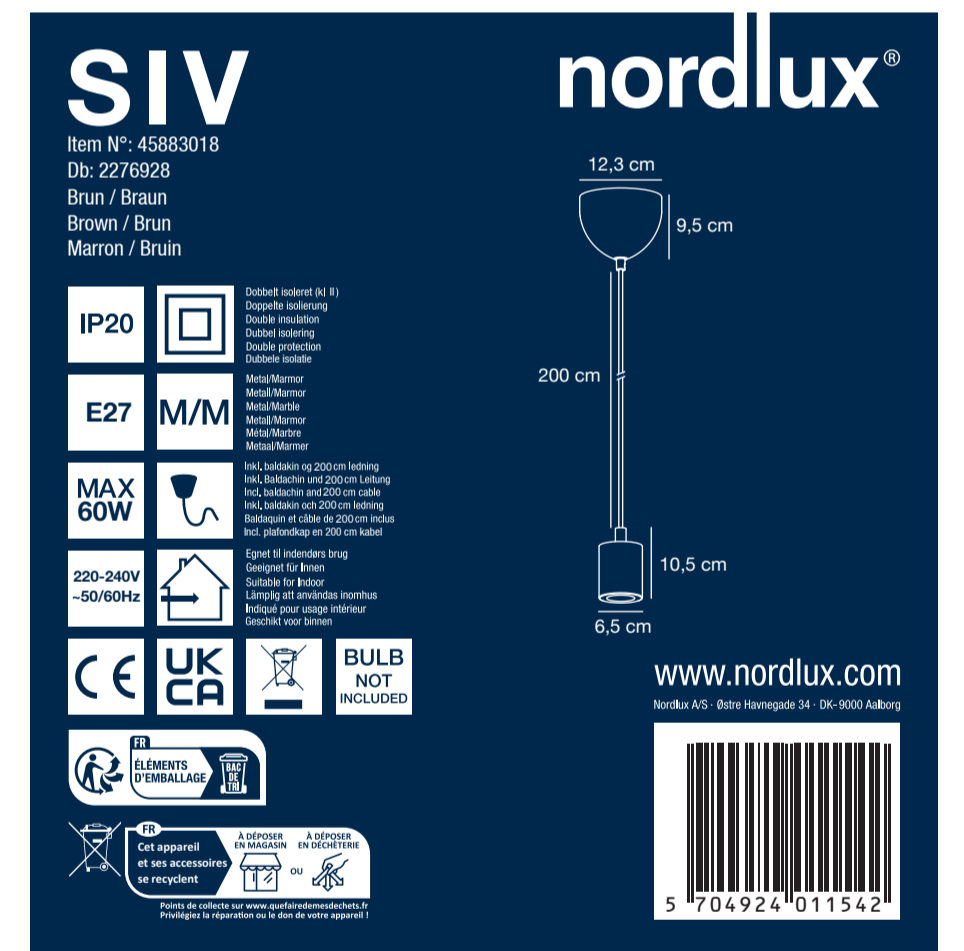

130mm

130mm

130mm

130mm

130mm

135mm

AAD: 18062024 EL

Nordlux UK
Unit 22, Deanfield Court
BB7 1QS Clitheroe Lancashire
01200422777