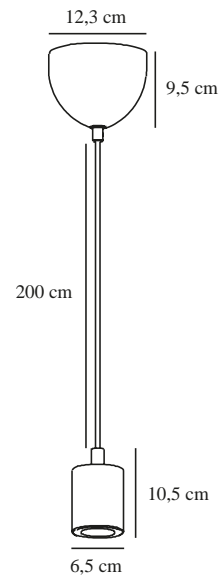

SIV | PENDELOPHÆNG | BRUN

45883018

nordlux®

Spænding (V): 220-240 Volt
IP-vurdering: IP20
Maksimal pæreeffekt (W): 60
Klasse (klasse 1, klasse 2, klasse 3): Klasse 2 (Dobbelt isoleret)
Pærefatning: E27
Parallelforbindelse: False

Primært materiale: Marmor
Sekundært materiale: Metal
Ledningens farve: Sort
Ledningens længde (cm): 200
Ledningens overflademateriale:
Tekstil
Kan ledningen udskiftes?: False

Farve: Brun
Højde (cm): 10.5
Bredde (cm): 6.5
Længde (cm): 6.5
Monteres direkte i isolering: False

EAN-nummer: 5704924011542
TUN: 2276928

Varenummer: 45883018
Stk. pr. master-kasse: 3
Salgskasse, højde (cm): 13.5
Salgskasse, bredde (cm): 13
Salgskasse, dybde (cm): 13
Salgskasse, volumen (m³) : 0.0023
Nettovægt af produkt (kg): 0.69