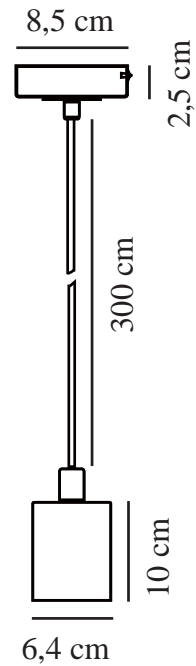

SIV | TAKLAMPA | BRUN

45883018

nordlux®

Spänning (V): 220-240 Volt
IP-grad: IP20
Maximal lampeffekt (W): 60W
Klass (Klass 1, Klass 2, Klass 3):
Klass 1 (Jordkontakt)
Lampfatning: E27
Parallellkoppling: False

Primärt material: Marmor
Sekundärt material: Textil
Kabelfärg: Svart
Kabellängd (cm): 270
Ytmaterial på kabeln: Textil
Är kabeln utbytbar?: False
Färg: Brun

Höjd (cm): 10
Bredd (cm): 6.4
Skärmdiameter (cm): 6.4
Längd (cm): 10
Montera direkt i isoleringen: False

EAN: 5704924011542
TUN: 2276928
Artikelnummer: 45883018
Antal per kolla: 3

Säljförpackning höjd (cm): 14
Säljförpackning bredd (cm): 14
Säljförpackning djup (cm): 11
Säljförpackning volym m³: 0.0022
Productens nettovikt (kg): 0.79