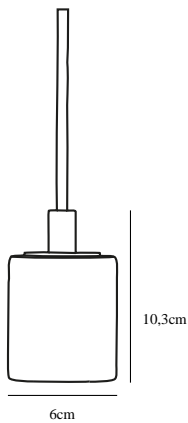

SIV | SUSPENSION | VERT

45883023

nordlux®

Tension (V): 230 Volt
Protection IP: IP20
Puissance maximale de l'ampoule (W): 60W
Classe (Classe 1, Classe 2, Classe 3): Classe 1 (Prise de terre)
Culot d'ampoule: E27

Hauteur (cm): 10
EAN: 5701581372382
TUN: 1902363
Numéro d'article: 45883023
Pièces par unité d'emballage: 3
Hauteur de la boîte de vente (cm): 14

Largeur de la boîte de vente (cm): 11
Profondeur de la boîte de vente (cm): 14
Volume de la boîte de vente m³: 0.0022
Poids net du produit (kg): 0.64

Matière première: Marbre
Couleur du câble: Noir
Longueur du câble (cm): 270
Le câble est-il remplaçable: False
Couleur: Vert