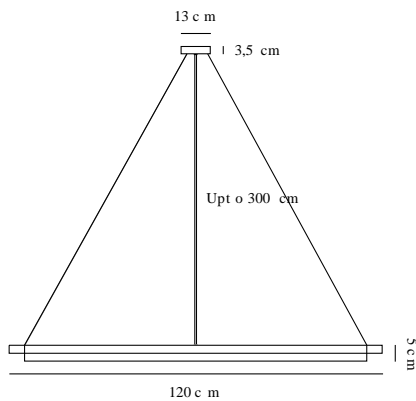

SPACEB | PENDELLEUCHE | WEISS

46013001

Spannung (V): 230 Volt
IP-Grad: IP20
Klasse (Klasse 1, Klasse 2, Klasse 3): Klasse 2 (Dopp. isoliert)
Leuchtmittelsockel: LED Module
: True
Schalterplatzierung: Auf der Leuchte

Hauptmaterial: Aluminium
Sekundärmaterial: PVC
Glasfarbe: Opal weiss
Kabel Farbe: Weiss
Kabel Länge (cm): 300
Ist das Kabel austauschbar?:
False

Farbe: Weiss
Höhe (cm): 5
Breite (cm): 8.5
Länge (cm): 120

EAN: 5701581395381
TUN: 1953156
Artikelnummer: 46013001
Stück pro Hauptkarton: 3

Verkaufsbox Höhe (cm): 134
Verkaufsbox Breite (cm): 16
Verkaufsbox Tiefe (cm): 11
Verkaufsbox Volumen m³: 0.0236
Produkt Nettogewicht (kg): 1.585

Helligkeit des Lichts (Lumen): 950
Farbtemperatur (K): 2200-3000
Ra-Wert : 80
Lebensdauer (h): 20000
Abstrahlwinkel (°) : 120
Candela (cd) (nur für Lampen mit gebündeltem Licht): 0

- Innovatives, minimalistisches und preisgekröntes Design • Anpassbare Kabel für die Montage • 3-stufiger Touch-Farbwechsel, 2200K/2600K/3000K
- Touch-Dimmung für alle 3 Farbtemperaturen • Ein-/Aus-Schalter am Ende der Leuchte • 8

Bei Space B handelt es sich um den wahr gewordenen Wunsch, eine Leuchte mit einer besonders simplen Optik zu schaffen. Das schlichte und populäre Design erhält dank einer angenehmen Lichtfläche, in Form von drei verschiedenen Temperatur- und Lichtstärkeneinstellungen, besondere Raffinesse. Ein strahlendes Überraschungselement, das neue Maßstäbe für die innovative Beleuchtung setzt und zudem über eine hohe Funktionalität verfügt. Platzieren Sie die Pendelleuchte beispielsweise über dem Tisch, an dem die Familie gemeinsam isst, und wählen Sie eine warme Farbtemperatur. Sind Sie nur zu zweit, können Sie die Helligkeit dimmen, um eine intimere Beleuchtung zu erhalten. Zum Lesen oder für das Erledigen der Hausaufgaben sind wiederum die beiden eher weißen Farbtemperaturen optimal. Design by Bønnelycke mdd