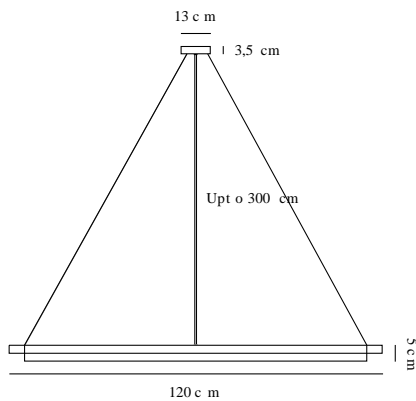

SPACEB | PENDEL | HVID

46013001

Spænding (V): 230 Volt
IP-vurdering: IP20
Klasse (klasse 1, klasse 2, klasse 3): Klasse 2 (Dobbelt isoleret)
Pæreafatning: LED Module
: True
Placering af afbryder: På lampen

Primært materiale: Aluminium
Sekundært materiale: Plast
Glasfarve: Opal hvid
Ledningens farve: Hvid
Ledningens længde (cm): 300
Kan ledningen udskiftes?: False
Farve: Hvid

Højde (cm): 5
Bredde (cm): 8.5
Længde (cm): 120

EAN-nummer: 5701581395381
TUN: 1953156
Varenummer: 46013001
Stk. pr. master-kasse: 3

Salgskasse, højde (cm): 134
Salgskasse, bredde (cm): 16
Salgskasse, dybde (cm): 11
Salgskasse, volumen (m³): 0.0236
Nettovægt af produkt (kg): 1.585

Lysstyrke (lumen): 950
Farvetemperatur (K): 2200-3000
Ra-værdi : 80
Levetid (t.): 20000
Strålevinkel (°) : 120
Candela (cd) (kun for retningsbestemt lampe): 0

- **Innovativt, minimalistisk og prisvindende design** • Justerbare ledninger til montering • Farvæændring med 3 indstillinger (2200 K/2600 K/3000 K)
- **Berøringsdæmpning af alle 3 farvetemperaturer** • Tænd/sluk-kontakt i enden af armaturet •

Space B realiserer ønsket om at skabe en yderst simpel lampe af udtryk. Det enkle og kurante design tager en særlig drejning, med en behagelig belysningsflade, i form af tre forskellige indstillinger for temperatur- og lysniveau. Et illuminerende overraskelseselement som sætter nye standarder for innovativ belysning og bidrager med høj funktionsværdi. Placér for eksempel pendlen over bordet hvor familien samles til middag, og benyt den varme farvetemperatur, dæmp så lysstyrken for en mere intim belysning når I bare er to, og når der skal læses eller laves lektier kan du med fordel benytte en af de 2 andre mere hvide farvetemperaturer. Design by Bønnelycke mdd