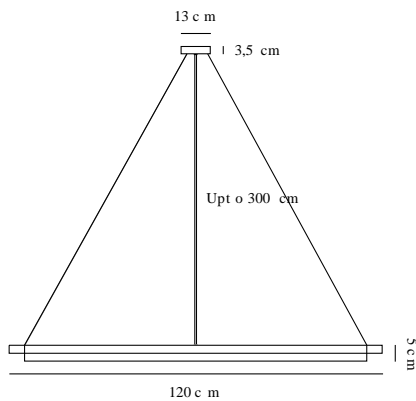

SPACEB | PENDELLEUCHE | SCHWARZ

46013003

Spannung (V): 230 Volt
IP-Grad: IP20
Klasse (Klasse 1, Klasse 2, Klasse 3): Klasse 2 (Dopp. isoliert)
Leuchtmittelsockel: LED Module
: True

Schalterplatzierung: Auf der Leuchte

Hauptmaterial: Aluminium
Sekundärmaterial: PVC
Glasfarbe: Opal weiss
Kabel Farbe: Schwarz
Kabel Länge (cm): 300

Ist das Kabel austauschbar?:
False

Farbe: Schwarz

Höhe (cm): 5
Breite (cm): 8.5
Länge (cm): 120

EAN: 5701581395480
TUN: 1953158
Artikelnummer: 46013003
Stück pro Hauptkarton: 3

Verkaufsbox Höhe (cm): 134
Verkaufsbox Breite (cm): 16
Verkaufsbox Tiefe (cm): 11
Verkaufsbox Volumen m³: 0.0236
Produkt Nettogewicht (kg): 1.585

Helligkeit des Lichts (Lumen): 950
Farbtemperatur (K): 2200-3000
Ra-Wert : 80
Lebensdauer (h): 20000
Abstrahlwinkel (°) : 120
Candela (cd) (nur für Lampen mit gebündeltem Licht): 0

- Innovatives, minimalistisches und preisgekröntes Design • Anpassbare Kabel für die Montage • 3-stufiger Touch-Farbwechsel, 2200K/2600K/3000K
- Touch-Dimmung für alle 3 Farbtemperaturen • Ein-/Aus-Schalter am Ende der Leuchte • 7

Bei Space B handelt es sich um den wahr gewordenen Wunsch, eine Leuchte mit einer besonders simplen Optik zu schaffen. Das schlichte und populäre Design erhält dank einer angenehmen Lichtfläche, in Form von drei verschiedenen Temperatur- und Lichtstärkeneinstellungen, besondere Raffinesse. Ein strahlendes Überraschungselement, das neue Maßstäbe für die innovative Beleuchtung setzt und zudem über eine hohe Funktionalität verfügt. Platzieren Sie die Pendelleuchte beispielsweise über dem Tisch, an dem die Familie gemeinsam isst, und wählen Sie eine warme Farbtemperatur. Sind Sie nur zu zweit, können Sie die Helligkeit dimmen, um eine intimere Beleuchtung zu erhalten. Zum Lesen oder für das Erledigen der Hausaufgaben sind wiederum die beiden eher weißen Farbtemperaturen optimal. Design by Bønnelycke mdd