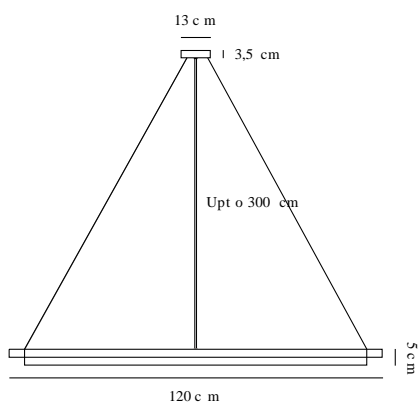

SPACEB | PENDEL | SORT

46013003

Spænding (V): 230 Volt
IP-vurdering: IP20
Klasse (klasse 1, klasse 2, klasse 3): Klasse 2 (Dobbelt isoleret)
Pæreafatning: LED Module
: True
Placering af afbryder: På lampen

Primært materiale: Aluminium
Sekundært materiale: Plast
Glasfarve: Opal hvid
Ledningens farve: Sort
Ledningens længde (cm): 300
Kan ledningen udskiftes?: False
Farve: Sort

Højde (cm): 5
Bredde (cm): 8.5
Længde (cm): 120

EAN-nummer: 5701581395480
TUN: 1953158
Varenummer: 46013003
Stk. pr. master-kasse: 3

Salgskasse, højde (cm): 134
Salgskasse, bredde (cm): 16
Salgskasse, dybde (cm): 11
Salgskasse, volumen (m³): 0.0236
Nettovægt af produkt (kg): 1.585

Lysstyrke (lumen): 950
Farvetemperatur (K): 2200-3000
Ra-værdi : 80
Levetid (t.): 20000
Strålevinkel (°) : 120
Candela (cd) (kun for retningsbestemt lampe): 0

- **Innovativt, minimalistisk og prisvindende design** • Justerbare ledninger til montering •
  Farvæændring med 3 indstillinger (2200 K/2600 K/3000 K)
- **Berøringsdæmpning af alle 3 farvetemperaturer** • Tænd/sluk-kontakt i enden af armaturet •

Space B realiserer ønsket om at skabe en yderst simpel lampe af udtryk. Det enkle og kurante design tager en særlig drejning, med en behagelig belysningsflade, i form af tre forskellige indstillinger for temperatur- og lysniveau. Et illuminerende overraskelseselement som sætter nye standarder for innovativ belysning og bidrager med høj funktionsværdi. Placér for eksempel pendlen over bordet hvor familien samles til middag, og benyt den varme farvetemperatur, dæmp så lysstyrken for en mere intim belysning når I bare er to, og når der skal læses eller laves lektier kan du med fordel benytte en af de 2 andre mere hvide farvetemperaturer. Design by Bønnelycke mdd