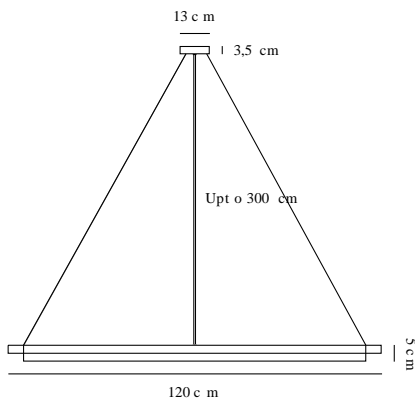

SPACEB | SUSPENSION | NOIR

46013003

Tension (V): 230 Volt
Protection IP: IP20
Classe (Classe 1, Classe 2, Classe 3): Classe 2 (Double isolation)
Culot d'ampoule: LED Module
: True
Installation du commutateur: Sur la lampe

Matière première: Aluminium
Matériau secondaire: Matière plastique
Couleur du verre: Opale
Couleur du câble: Noir
Longueur du câble (cm): 300
Le câble est-il remplaçable: False
Couleur: Noir

Hauteur (cm): 5
Largeur (cm): 8.5
Longueur (cm): 120

EAN: 5701581395480
TUN: 1953158
Numéro d'article: 46013003
Pièces par unité d'emballage: 3
Hauteur de la boîte de vente (cm): 134
Largeur de la boîte de vente (cm): 16
Profondeur de la boîte de vente (cm): 11

Volume de la boîte de vente m³: 0.0236
Poids net du produit (kg): 1.585

Luminosité de l'éclairage (Lumen): 950
Température de couleur (K): 2200-3000
Valeur Ra : 80
Durée de vie (h): 20000
Angle de diffusion de l'éclairage (°) : 120
Candela (cd) (pour lampe directionnelle uniquement): 0

- Design innovant, minimaliste et primé • Fils réglables pour le montage • Variation de couleur tactile en 3 réglages 2200K/2600K/3000K
- Gradation tactile pour les 3 températures de couleur • Interrupteur marche/arrêt à

Space B concrétise le souhait de créer une lampe à l'expression extrêmement simple. Son design simple et usuel propose une forme bien particulière avec une surface d'éclairage agréable grâce à trois réglages différents pour le niveau de l'intensité lumineuse et de la température de couleur. Un luminaire surprenant qui établit de nouveaux standards pour un éclairage innovant et hautement fonctionnel. Installez par exemple la suspension au-dessus de la table où toute la famille se réunit pour le dîner et profitez de la température de couleur chaude, baissez l'intensité lumineuse pour un éclairage plus intime lorsque vous n'êtes que deux et choisissez une des deux autres températures de couleur plus blanches lorsque vous lisez ou que les enfants font leurs leçons. Design de Bønnelycke mdd