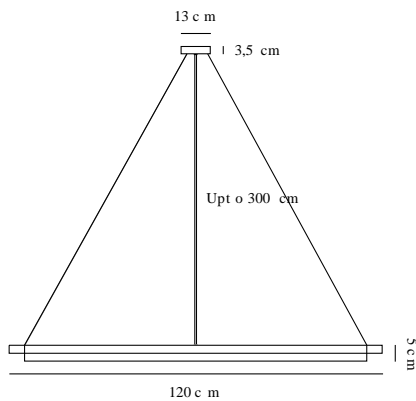

SPACEB | TAKPENDEL | SORT

46013003

Spennning (V): 230 Volt
IP-grad: IP20
Klasse (Klasse 1, Klasse 2, Klasse 3): Klasse 2 (Dobbelt isolert)
Pæresokkel: LED Module
: True
Bryter plassering: På lampen

Primært materiale: Aluminium
Sekundært materiale: Plast
Farge på glasset: Vit
Kabelfarge: Sort
Kabellengde (cm): 300
Kan kablen byttes ut?: False

Farge: Sort

Høyde (cm): 5
Bredde (cm): 8.5
Lengde (cm): 120

EAN: 5701581395480
TUN: 1953158

Artikkelnummer: 46013003
Stk. per master box: 3
Høyde på salgsgeske (cm): 134
Bredde på salgsgeske (cm): 16
Dybde på salgsgeske (cm): 11
Volum i salgsgeske m³: 0.0236
Produktets nettovekt (kg): 1.585

Lysstyrke (Lumen): 950
Fargetemperatur (K): 2200-3000
Ra-verdi : 80
Levetid (h): 20000
Strålevinkel (°) : 120
Candela (cd) (kun for retningsbestemt lampe): 0

- **Innovativt, minimalistisk og prisvinnende design** • Justerbare ledninger for montering • **3-trinns fargeendring ved berøring 2200K/2600K/3000K**
- **Berøringsdimming for alle 3 fargetemperaturene** • På/av-bryter på enden av armaturen • **7**

Space B realiserer ønsket om å skape en ytterst simpel lampe av uttrykk. Det enkle og kurante designet tar en spesiell dreining med en behagelig belysningsflate i form av tre forskjellige innstillinger for temperatur- og lysnivå. Et illuminerende overraskelseselement som setter nye standarder for innovativ belysning og bidrar med høy funksjonsverdi. Plasser for eksempel pendelen over bordet når familien samles til middag, og benytt den varme fargetemperaturen, demp da lysstyrken for en mer intim belysning når dere bare er to, og når du skal lese eller gjøre lekser, kan du med fordel benytte en av de 2 andre mer hvite fargetemperaturene. Design av Bønnelycke mdd