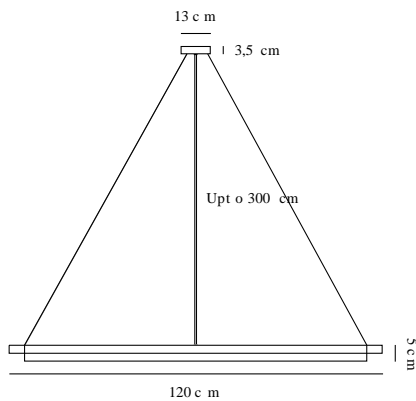

SPACEB | TAKLAMPA | SVART

46013003

Spänning (V): 230 Volt
IP-grad: IP20
Klass (Klass 1, Klass 2, Klass 3):
Klass 2 (Dubbel isolerad)
Lampfättning: LED Module
: True
Placering strömbrytare: På
lampan

Höjd (cm): 5
Bredd (cm): 8.5
Längd (cm): 120
EAN: 5701581395480
TUN: 1953158
Artikelnummer: 46013003
Antal per kolla: 3

Säljförpackning höjd (cm): 134
Säljförpackning bredd cm: 16
Säljförpackning djup (cm): 11
Säljförpackning volym m³: 0.0236
Produktens nettovikt (kg): 1.585

Ljusstyrka (lumen): 950
Färgtemperatur (K): 2200-3000
Ra-värde : 80
Livslängd (h): 20000
Ljusspridningsvinkel (°) : 120
Candela (cd) (endast för riktad
lampan): 0