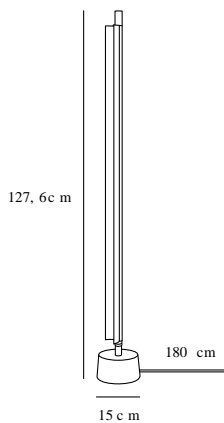

SPACEB | GULVLAMPE | HVID

46034001

Spænding (V): 230 Volt
IP-vurdering: IP20
Klasse (klasse 1, klasse 2, klasse 3): Klasse 2 (Dobbelt isoleret)
Pærefatning: LED Module
: True
Placering af afbryder: På lampen

Primært materiale: Aluminium
Sekundært materiale: Plast
Glasfarve: Opal hvid
Ledningens farve: Hvid
Ledningens længde (cm): 250
Kan ledningen udskiftes?: False
Farve: Hvid

Højde (cm): 127.6
Udendørssockel, mål (cm): 15
Vippevinkel (°): 6
EAN-nummer: 5701581395589
TUN: 1957578
Varenummer: 46034001
Stk. pr. master-kasse: 2

Salgskasse, højde (cm): 134
Salgskasse, bredde (cm): 19
Salgskasse, dybde (cm): 19
Salgskasse, volumen (m³): 0.0484
Nettovægt af produkt (kg): 3.495

Lysstyrke (lumen): 950
Farvetemperatur (K): 2200-3000
Ra-værdi : 80
Levetid (t.): 20000
Strålevinkel (°) : 120
Candela (cd) (kun for retningsbestemt lampe): 0

Space B realiserer ønsket om at skabe en yderst simpel lampe af udtryk. Det enkle og kurante design tager en særlig drejning, med en behagelig belysningsflade, i form af tre forskellige indstillinger for temperatur- og lysniveau. Et illuminerende overraskelseselement som sætter nye standarder for innovativ belysning og bidrager med høj funktionsværdi. Den skulpturelle gulvlampe kan vippe til alle sider, og stiller man den så den lyser ind mod væggen dannes også en lysudsmykning på væggen – særligt visuelt hvis man stiller flere ved siden af hinanden, vipper i forskellige retninger og vælger forskellige farvetemperaturer. Placér for eksempel lampen i nærheden når familien samles til middag, og benyt den varme farvetemperatur, dæmp så lysstyrken for en mere intim belysning når I bare er to, og når der skal læses eller laves lektier kan du med fordel benytte en af de 2 andre mere hvide farvetemperaturer. Design by Bønnelycke mdd