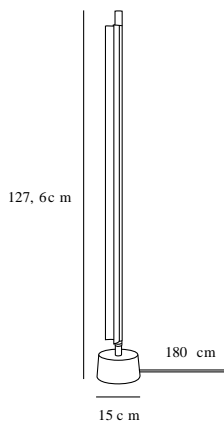

# SPACEB | GULVLAMPE | HVIT

46034001

Spennning (V): 230 Volt  
IP-grad: IP20  
Klasse (Klasse 1, Klasse 2, Klasse 3): Klasse 2 (Dobbelt isolert)  
Pæresokkel: LED Module  
: True  
Bryter plassering: På lampen

Primært materiale: Aluminium  
Sekundært materiale: Plast  
Farge på glasset: Vit  
Kabelfarge: Hvit  
Kabellengde (cm): 250  
Kan kablen byttes ut?: False

Farge: Hvit  
Høyde (cm): 127.6  
Utvendig grunn dimensjon (cm): 15  
Tiltvinkel (°): 6

EAN: 5701581395589  
TUN: 1957578

Artikkelnummer: 46034001  
Stk. per master box: 2  
Høyde på salgsette (cm): 134  
Bredde på salgsette (cm): 19  
Dybde på salgsette (cm): 19  
Volum i salgsette m<sup>3</sup>: 0.0484  
Produktets nettovekt (kg): 3.495

Space B realiserer ønsket om å skape en ytterst simpel lampe av uttrykk. Det enkle og kurante designet tar en spesiell dreining med en behagelig belysningsflate i form av tre forskjellige innstillinger for temperatur- og lysnivå. Et illuminerende overraskelseselement som setter nye standarder for innovativ belysning og bidrar med høy funksjonsverdi. Den skulpturelle gulvlampen kan vippe til alle sider, og stiller man den så den lyser inn mot veggen, dannes også en lysutsmykning på veggen – spesielt visuelt hvis man stiller flere ved siden av hverandre, vipper i forskjellige retninger og velger forskjellige fargetemperaturer. Plasser for eksempel lampen i nærheten når familien samles til middag og benytt den varme fargetemperaturen, demp da lysstyrken for en mer intim belysning når dere bare er to, og når du skal lese eller gjøre lekser, kan du med fordel benytte en av de 2 andre mer hvite fargetemperaturene. Design av Bønnelycke mdd