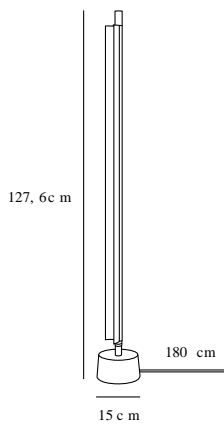

SPACEB | LAMPADAIRE | NOIR

46034003

Tension (V): 230 Volt
Protection IP: IP20
Classe (Classe 1, Classe 2, Classe 3): Classe 2 (Double isolation)
Culot d'ampoule: LED Module
: True
Installation du commutateur: Sur la lampe

Matière première: Aluminium
Matériau secondaire: Matière plastique
Couleur du verre: Opale
Couleur du câble: Noir
Longueur du câble (cm): 250
Le câble est-il remplaçable: False
Couleur: Noir

Hauteur (cm): 127.6
Dimension socle extérieur (cm): 15
Angle de basculement (°): 6
EAN: 5701581395688
TUN: 1957579
Numéro d'article: 46034003
Pièces par unité d'emballage: 2
Hauteur de la boîte de vente (cm): 134
Largeur de la boîte de vente (cm): 16

Profondeur de la boîte de vente (cm): 19
Volume de la boîte de vente m³: 0.0407
Poids net du produit (kg): 3.495
Luminosité de l'éclairage (Lumen): 950
Température de couleur (K): 2200-3000
Valeur Ra : 80
Durée de vie (h): 20000
Angle de diffusion de l'éclairage (°) : 120
Candela (cd) (pour lampe directionnelle uniquement): 0

Space B concrétise le souhait de créer une lampe à l'expression extrêmement simple. Son design simple et usuel propose une forme bien particulière avec une surface d'éclairage agréable grâce à trois réglages différents pour le niveau de l'intensité lumineuse et de la température de couleur. Un luminaire surprenant qui établit de nouveaux standards pour un éclairage innovant et hautement fonctionnel. Ce lampadaire sculptural peut s'incliner de tous les côtés et si vous l'orientez de manière à ce qu'il éclaire le mur, il formera un joli motif lumineux sur le mur. Vous pourrez créer un visuel particulier, si vous posez plusieurs lampadaires les uns à côtés des autres, les orientez différemment et choisissez diverses températures de couleur. Rapprochez par exemple le lampadaire près de vous lorsque toute la famille se réunit pour le dîner et profitez de la température