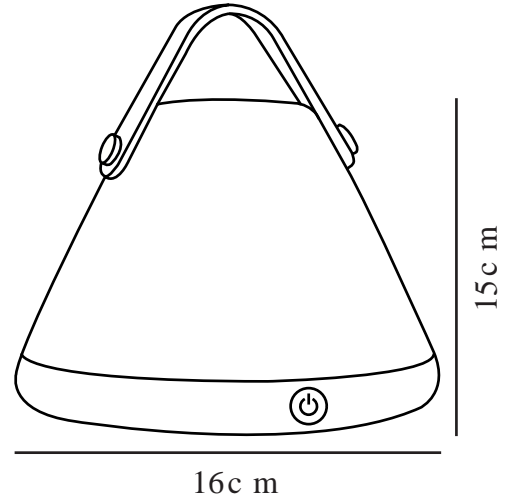

# STRAP TO GO | AKKULEUCHE | WEISS/SCHWARZ

46195001

Spannung (V): 3,7 Volt  
IP-Grad: IP54  
Klasse (Klasse 1, Klasse 2, Klasse 3): Klasse 3 (12V)  
Leuchtmittelsockel: LED Module  
: True  
Schalterplatzierung: Auf der Fußplatte  
  
Hauptmaterial: Plastik  
Sekundärmaterial: Bambus  
Kabel Farbe: Schwarz  
Kabel Länge (cm): 100  
Oberflächenmaterial Kabel: Plastik  
Ist das Kabel austauschbar?: True  
Farbe: Weiss/Schwarz

Höhe (cm): 15  
Schirmdurchmesser (cm): 14.7  
Außenbereich-Basisabmessungen (cm): 15.5  
  
EAN: 5701581452480  
Artikelnummer: 46195001  
Stück pro Hauptkarton: 3  
Verkaufsbox Höhe (cm): 20

Verkaufsbox Breite (cm): 19.5  
Verkaufsbox Tiefe (cm): 19.5  
Verkaufsbox Volumen m<sup>3</sup>: 0.0076  
Produkt Nettogewicht (kg): 0.51  
  
Helligkeit des Lichts (Lumen): 300  
Farbtemperatur (K): 2700  
Ra-Wert : 80  
Lebensdauer (Std.): 30000  
Abstrahlwinkel (°) : 240  
Candela (cd) (nur für Lampen mit gebündeltem Licht): 0  
Batterielebensdauer pro Lumen: 300lm/5h, 200lm/10h, 100lm/18h  
Batterie aufladen 0 %–100 % (h): 6  
Energieklasse: Exempt  
Tatsächliche Watt (W): 2.5

- Modernes und charmantes Design • Skandinavischer Stil • Tragbare Tischleuchte • Kann im Freien verwendet werden
- 3-stufiges Dimmen • Aufladen mit USB-Mini-Kabel • 5 Jahre LED-Garantie

Die Strap-Serie, die von dem dänischen Designduo Bjørn + Balle entworfen wurde, hat ein neues Familienmitglied erhalten: Strap Battery – die Tischleuchte, die überallhin mitgenommen werden kann. Sie rundet die Serie mit einer schönen funktionalen Beleuchtung ab. Der unverwechselbare Griff ist diesmal ist aus Holz gefertigt. Strap Battery verfügt über eingebaute LED, die via USB-Anschluss aufgeladen wird. Dank der IP-Schutzart der Leuchte ist Strap Battery sowohl für den Einsatz im Innen- als auch im Außenbereich ideal geeignet und die Lichtstimmung kann dank drei verschiedenen Temperatureinstellungen verändert