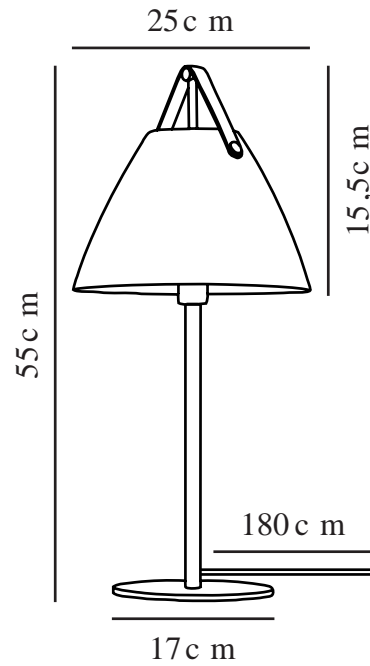

STRAP | TAFELVERLICHTING | ZWART

46205003

Spanning (V): 230 Volt
IP-graad: IP20
Maximaal lampvermogen (W): 40W
Klasse (Klasse 1, Klasse 2, Klasse 3): Klasse 2 (Dubbele isolatie)
Lampfitting: E27
: Yes with compatible bulb
Plaatsing schakelaar: Op de lampfitting

Kleur: Zwart
Hoogte (cm): 55
Buisdiameter (cm): 1.57
Diameter kap (cm): 25
Hoogte kap (cm): 15.5
Maat basis voor buiten (cm): 17

EAN: 5701581397187
TUN: 1957577

Artikelnummer: 46205003
Stuks per masterdoos: 3
Hoogte verkoopdoos (cm): 20
Breedte verkoopdoos (cm): 29
Diepte verkoopdoos (cm): 43
Verkoopdoos inhoud m³: 0.0249
Nettogewicht product (kg): 1.967

Primair materiaal: Metaal
Secundair materiaal: Leer
Kleur van de kabel: Zwart
Lengte van de kabel (cm): 180
Oppervlaktmateriaal van de kabel: Textiel
Is de kabel vervangbaar?: False

- Industriële look • Scandinavische stijl • Incl. zwarte en neutraal gekleurde leren band
- Materiaalmix - metaal en leer • Materiaalmix - metaal en leer