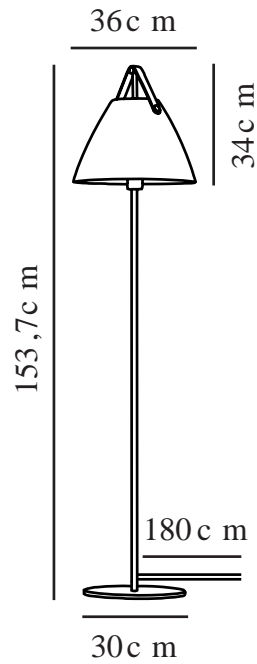

STRAP | VLOERVERLICHTING | WIT

46234001

Spanning (V): 230 Volt
IP-graad: IP20
Maximaal lampvermogen (W): 40W
Klasse (Klasse 1, Klasse 2, Klasse 3): Klasse 2 (Dubbele isolatie)
Lampfitting: E27
: Yes with compatible bulb
Plaatsing schakelaar: Op het armatuur

Kleur: wit
Hoogte (cm): 153.7
Buisdiameter (cm): 1.57
Diameter kap (cm): 36
Hoogte kap (cm): 34
Maat basis voor buiten (cm): 30

EAN: 5701581397286
TUN: 1957580

Artikelnummer: 46234001
Stuks per masterdoos: 2
Hoogte verkoopdoos (cm): 29
Breedte verkoopdoos (cm): 40
Diepte verkoopdoos (cm): 73
Verkoopdoos inhoud m³: 0.0847
Nettogewicht product (kg): 5.686

Primair materiaal: Metaal
Secundair materiaal: Leer
Kleur van de kabel: wit
Lengte van de kabel (cm): 180
Oppervlaktmateriaal van de kabel: Textiel
Is de kabel vervangbaar?: False

- Industriële look • Scandinavische stijl
- Materiaalmix - metaal en leer