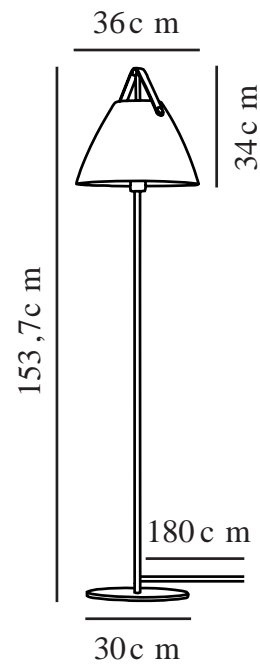

# STRAP | [FLOOR] | [BLACK]

46234003

- : 230 Volt
- : IP20
- : 40
- : E27
- : Yes with compatible bulb
- : 180
- : False
- : 153.7
- : 1.57
- : 36
- : 34