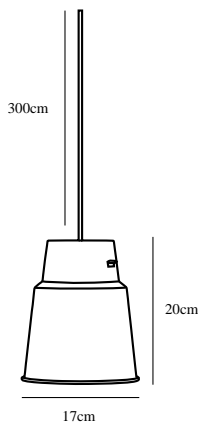

# STEP 17 | PENDELLEUCHE | SCHWARZ

46353003

nordlux®

Spannung (V): 230 Volt  
IP-Grad: IP20  
Maximale Lampenleistung (W):  
40W  
Klasse (Klasse 1, Klasse 2,  
Klasse 3): Klasse 2 (Dopp. isoliert)  
Leuchtmittelsockel: E27  
: Yes with compatible bulb

Farbe: Schwarz  
Schirmdurchmesser (cm): 17  
Schirmhöhe (cm): 20  
EAN: 5701581398689  
TUN: 1953177  
Artikelnummer: 46353003

Stück pro Hauptkarton: 3  
Verkaufsbox Höhe (cm): 22  
Verkaufsbox Breite (cm): 18  
Verkaufsbox Tiefe (cm): 18  
Verkaufsbox Volumen m<sup>3</sup> : 0.0071  
Produkt Nettogewicht (kg): 0.72

Hauptmaterial: Metall  
Kabel Farbe: Schwarz  
Kabel Länge (cm): 300  
Ist das Kabel austauschbar?:  
False

- Industrieller Stil
- Nach oben und nach unten abstrahlendes Licht
- Raue Oberfläche mit dekorativem Messingdetail

Mit ihrer strengen und modernen Form verfügt Step über ein klares Design und weckt Assoziationen an die wohlbekanntesten Treppenstufen. Step verfügt über eine rustikale pulverbeschichtete Oberfläche und ist in verschiedenen Größen und Ausführungen erhältlich, welche die Optik der Leuchte markant wandeln. Die Fassung stellt als besonders schönes und dekoratives Messingdetail einen wesentlichen Bestandteil des Designs dar. Sie rundet die Gesamtoptik der Leuchte ab und trägt darüber hinaus zu einem der großen, aktuellen Trends bei: glänzenden Metallen.