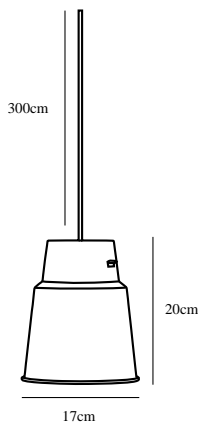

STEP 17 | PENDEL | SORT

46353003

nordlux®

Spænding (V): 230 Volt
IP-vurdering: IP20
Maksimal pæreeffekt (W): 40W
Klasse (klasse 1, klasse 2, klasse 3): Klasse 2 (Dobbelt isoleret)
Pærefatning: E27
: Yes with compatible bulb

Skærm diameter (cm): 17
Skærmhøjde (cm): 20
EAN-nummer: 5701581398689
TUN: 1953177
Varenummer: 46353003
Stk. pr. master-kasse: 3

Salgskasse, højde (cm): 22
Salgskasse, bredde (cm): 6
Salgskasse, dybde (cm): 18
Salgskasse, volumen (m³): 0.0071
Nettovægt af produkt (kg): 0.72

Primært materiale: Metal
Ledningens farve: Sort
Ledningens længde (cm): 300
Kan ledningen udskiftes?: False
Farve: Sort

- Industriel stil • Op- og nedadvendt lys
- Ru overflade med dekorative messingdetaljer

Med sin stramme og moderne form, står Step knivskarpt og giver associationer til velkendte trappetrin. Step har en rå pulverlakeret overflade og fås i tre forskellige størrelser og former, som ændrer lampens udtryk markant. Med en yderst smuk og dekorativ messingdetalje, er fatningen gjort til en væsentlig og bærende del af designet, der fuldender lampens samlede udtryk og bidrager til en af tidens store trends; skinnende metaller.