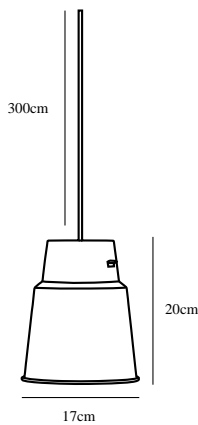

STEP 17 | SUSPENSION | NOIR

46353003

nordlux®

Tension (V): 230 Volt
Protection IP: IP20
Puissance maximale de l'ampoule (W): 40W
Classe (Classe 1, Classe 2, Classe 3): Classe 2 (Double isolation)
Culot d'ampoule: E27
: Yes with compatible bulb

Matière première: Métal
Couleur du câble: Noir
Longueur du câble (cm): 300
Le câble est-il remplaçable: False
Couleur: Noir

Diamètre de l'abat-jour (cm): 17
Hauteur de l'abat-jour (cm): 20
EAN: 5701581398689
TUN: 1953177
Numéro d'article: 46353003
Pièces par unité d'emballage: 3
Hauteur de la boîte de vente (cm): 22
Largeur de la boîte de vente (cm): 18

Profondeur de la boîte de vente (cm): 18
Volume de la boîte de vente m³: 0.0071
Poids net du produit (kg): 0.72

- Style industriel • Éclairage vers le haut et vers le bas
- Surface rugueuse avec détail décoratif en laiton

Avec sa forme étroite et moderne, Step se démarque nettement et fait penser aux marches d'escalier familières. Step présente une surface brute laquée par poudrage et est disponible en trois tailles et formes différentes, qui modifient considérablement l'expression de la lampe. Grâce à un détail en laiton extrêmement beau et décoratif, la douille est devenue un élément essentiel et porteur du design, qui complète l'expression globale de la lampe et contribue à l'une des grandes tendances du moment : les métaux brillants.