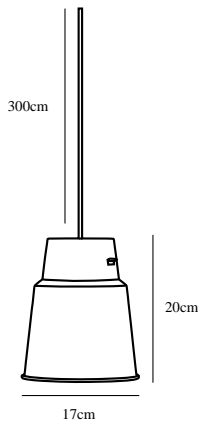

STEP 17 | TAKPENDEL | SORT

46353003

nordlux®

Spenning (V): 230 Volt
IP-grad: IP20
Maksimal lysstyrke (W): 40W
Klasse (Klasse 1, Klasse 2, Klasse 3): Klasse 2 (Dobbelt isolert)
Pæresokkel: E27
: Yes with compatible bulb

Farge: Sort
Skjerm diameter (cm): 17
Skjerm høyde (cm): 20
EAN: 5701581398689
TUN: 1953177

Artikkelnummer: 46353003
Stk. per master box: 3
Høyde på salgseske (cm): 22
Bredde på salgseske (cm): 18
Dybde på salgseske (cm): 18
Volum i salgseske m³: 0.0071
Produktets nettovekt (kg): 0.72

Primært materiale: Metal
Kabelfarge: Sort
Kabellengde (cm): 300
Kan kabelaen byttes ut?: False

- Industriell stil • Lys oppover og nedover
- Ru overflate med dekorasjonsdetalj i messing

Med sin stramme og moderne form står Step knivskarpt og gir assosiasjoner til velkjente trappetrinn. Step har en rå pulverlakkert overflate og fås i tre forskjellige størrelser og former som endrer lampens uttrykk markant. Med en ekstremt vakker og dekorativ messingdetalj er fatningen gjort til en vesentlig og bærende del av designet, som fullender lampens samlede uttrykk og bidrar til en av tidens store trender; skinnende metaller.