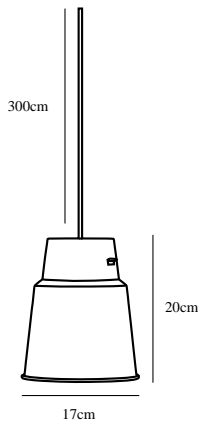

STEP 17 | TAKLAMPA | SVART

46353003

nordlux®

Spänning (V): 230 Volt
IP-grad: IP20
Maximal lampeffekt (W): 40W
Klass (Klass 1, Klass 2, Klass 3):
Klass 2 (Dubbel isolerad)
Lampfätkning: E27
: Yes with compatible bulb

Skärmdiameter (cm): 17
Skärmhöjd (cm): 20
EAN: 5701581398689
TUN: 1953177
Artikelnummer: 46353003

Antal per kolla: 3
Säljförpackning höjd (cm): 22
Säljförpackning bredd (cm): 18
Säljförpackning djup (cm): 18
Säljförpackning volym m³: 0.0071
Productens nettovikt (kg): 0.72

Primärt material: Metal
Kabelfärg: Svart
Kabellängd (cm): 300
Är kabeln utbytbar?: False
Färg: Svart

- Industriell stil • Uppåt och nedåt ljus
- Grov yta med dekorationsdetalj i mässing

Med sin strama och moderna form står Step sig knivs skarpt och ger associationer till välkända trappsteg. Step har en rå pulverlackerad yta och finns i tre olika storlekar och former som ändrar lampans uttryck markant. Med en väldigt vacker och dekorativ mässingsdetalj har sockeln gjorts till en central och bärande del av designen som fulländar lampans helhetsuttryck och bidrar till en av tidens stora trender; blanka metaller.