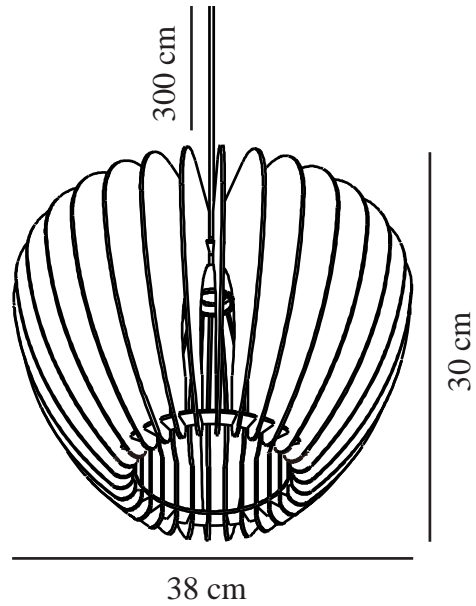

# TRIBECA 38 | HANGERS / OPGESCHORTE VERLICHTING | ZWART

46433003

nordlux®

Spanning (V): 230 Volt  
IP-graad: IP20  
Maximaal lampvermogen (W):  
60W  
Klasse (Klasse 1, Klasse 2,  
Klasse 3): Klasse 2 (Dubbele  
isolatie)  
Lampfitting: E27  
: Yes with compatible bulb

Kleur: Zwart  
Diameter kap (cm): 38  
Hoogte kap (cm): 30  
EAN: 5701581404885

TUN: 1973653  
Artikelnummer: 46433003  
Stuks per masterdoos: 3  
Hoogte verkoopdoos (cm): 32.5  
Breedte verkoopdoos (cm): 12  
Diepte verkoopdoos (cm): 32.5  
Verkoopdoos inhoud m<sup>3</sup> : 0.0127  
Nettogewicht product (kg): 1.384

Primair materiaal: Hout  
Kleur van de kabel: Zwart  
Lengte van de kabel (cm): 300  
Oppervlaktmateriaal van de  
kabel:: Plastic  
Is de kabel vervangbaar?: False

- Natuurlijke stijl • Houten structuur zorgt voor een prachtig schaduwspel
- Creëer je eigen designexpressie met een decoratieve lamp • Ervaar de houtstructuur van het prachtige populierenfineer