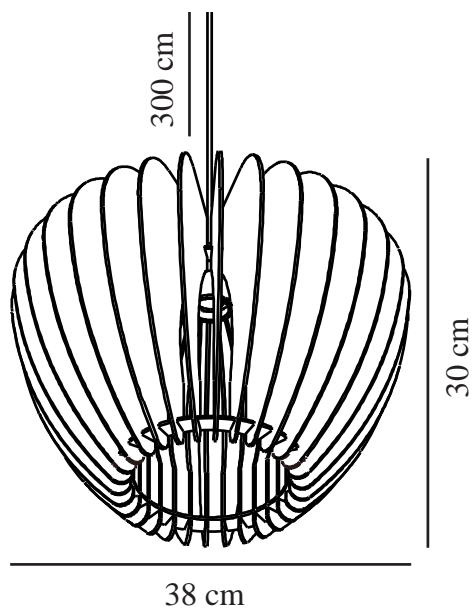

TRIBECA 38 | TAKPENDEL | SORT

46433003

nordlux®

Spenning (V): 230 Volt
IP-grad: IP20
Maksimal lysstyrke (W): 60W
Klasse (Klasse 1, Klasse 2, Klasse 3): Klasse 2 (Dobbelt isolert)
Pæresokkel: E27
: Yes with compatible bulb

Farge: Sort
Skjerm diameter (cm): 38
Skjerm høyde (cm): 30
EAN: 5701581404885
TUN: 1973653
Artikkelnummer: 46433003

Stk. per master box: 3
Høyde på salgseske (cm): 32.5
Bredde på salgseske (cm): 12
Dybde på salgseske (cm): 32.5
Volum i salgseske m³: 0.0127
Produktets nettovekt (kg): 1.384

Primært materiale: Tre
Kabelfarge: Sort
Kabellengde (cm): 300
Kabelens overflatemateriale: Plast
Kan kabelen byttes ut?: False

- Naturlig stil • Trestrukturen skaper vakkert skyggespill
- Lag ditt eget designtrykk med en dekorativ pære • Opplev trestrukturen til den vakre poppelfineren