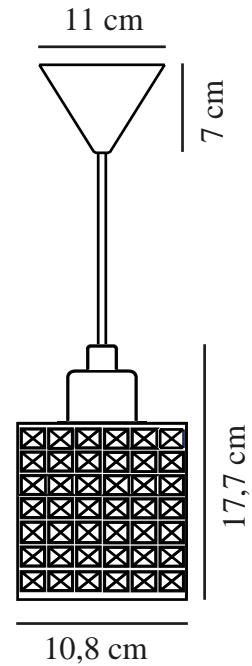

HOLLYWOOD | PENDELLEUCHE | KLAR

46483000

nordlux®

Spannung (V): 220-240 Volt
IP-Grad: IP20
Maximale Lampenleistung (W): 40
Klasse (Klasse 1, Klasse 2, Klasse 3): Klasse 2 (Dopp. isoliert)
Leuchtmittelsockel: E27
: Yes with compatible bulb
Parallelschaltung: False

Hauptmaterial: Glas
Sekundärmaterial: Metall
Glasfarbe: Klar
Kabel Farbe: Schwarz
Kabel Länge (cm): 200
Oberflächenmaterial Kabel:
Textilien
Ist das Kabel austauschbar?:
False

Farbe: Klar
Höhe (cm): 18
Schirmdurchmesser (cm): 11
Schirmhöhe (cm): 18
Länge (cm): 11

EAN: 5701581405387
TUN: 1975314
Artikelnummer: 46483000

Stück pro Hauptkarton: 3
Verkaufsbox Höhe (cm): 19
Verkaufsbox Breite (cm): 14
Verkaufsbox Tiefe (cm): 14
Verkaufsbox Volumen m³: 0.0037
Produkt Nettogewicht (kg): 0.961