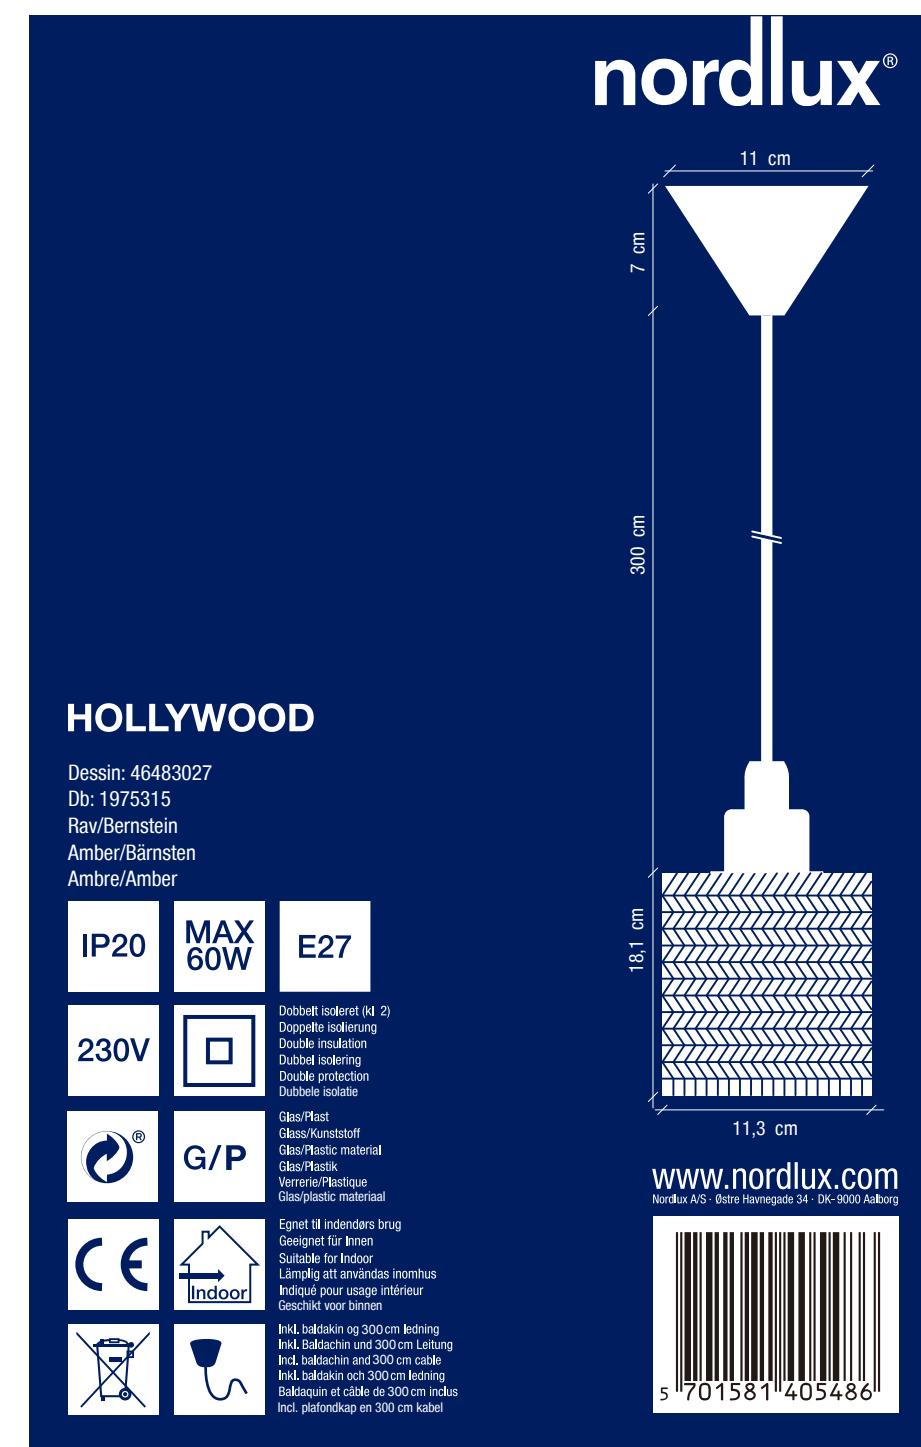

130x130x200mm

AAD: 17122019 XY

Height*Width*Depth COLOR BOX(CM)	NET WEIGHT COLOR BOX(KG)
13x13x20	0.088
GROSS WEIGHT COLOR BOX(KG)	VOLUME COLOR BOX(CBM)
0.95	0.00338