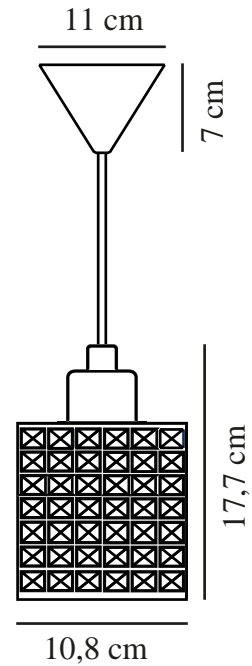

HOLLYWOOD | TAKPENDEL | RAVFARVET

46483027

nordlux®

Spenning (V): 230 Volt
IP-grad: IP20
Maksimal lysstyrke (W): 60W
Klasse (Klasse 1, Klasse 2, Klasse 3): Klasse 2 (Dobbelt isolert)
Pæresokkel: E27
: Yes with compatible bulb

Farge: Ravfarvet
Skjerm diameter (cm): 10.8
Skjerm høyde (cm): 17.7
EAN: 5701581405486
TUN: 1975315
Artikkelnummer: 46483027

Stk. per master box: 3
Høyde på salgseske (cm): 20
Bredde på salgseske (cm): 13
Dybde på salgseske (cm): 13
Volum i salgseske m³ : 0.0034
Produktets nettovekt (kg): 0.862

Primært materiale: Glas
Sekundært materiale: Metal
Farge på glasset: Ravfarvet
Kabelfarge: Sort
Kabellengde (cm): 300
Kabelens overflatemateriale:
Tekstil
Kan kabelen byttes ut?: False

- Glamorøs art deco-stil • Diamantmønster som reflekterer lys på en spennende måte
- Heng 3 lamper sammen i linje eller klynge