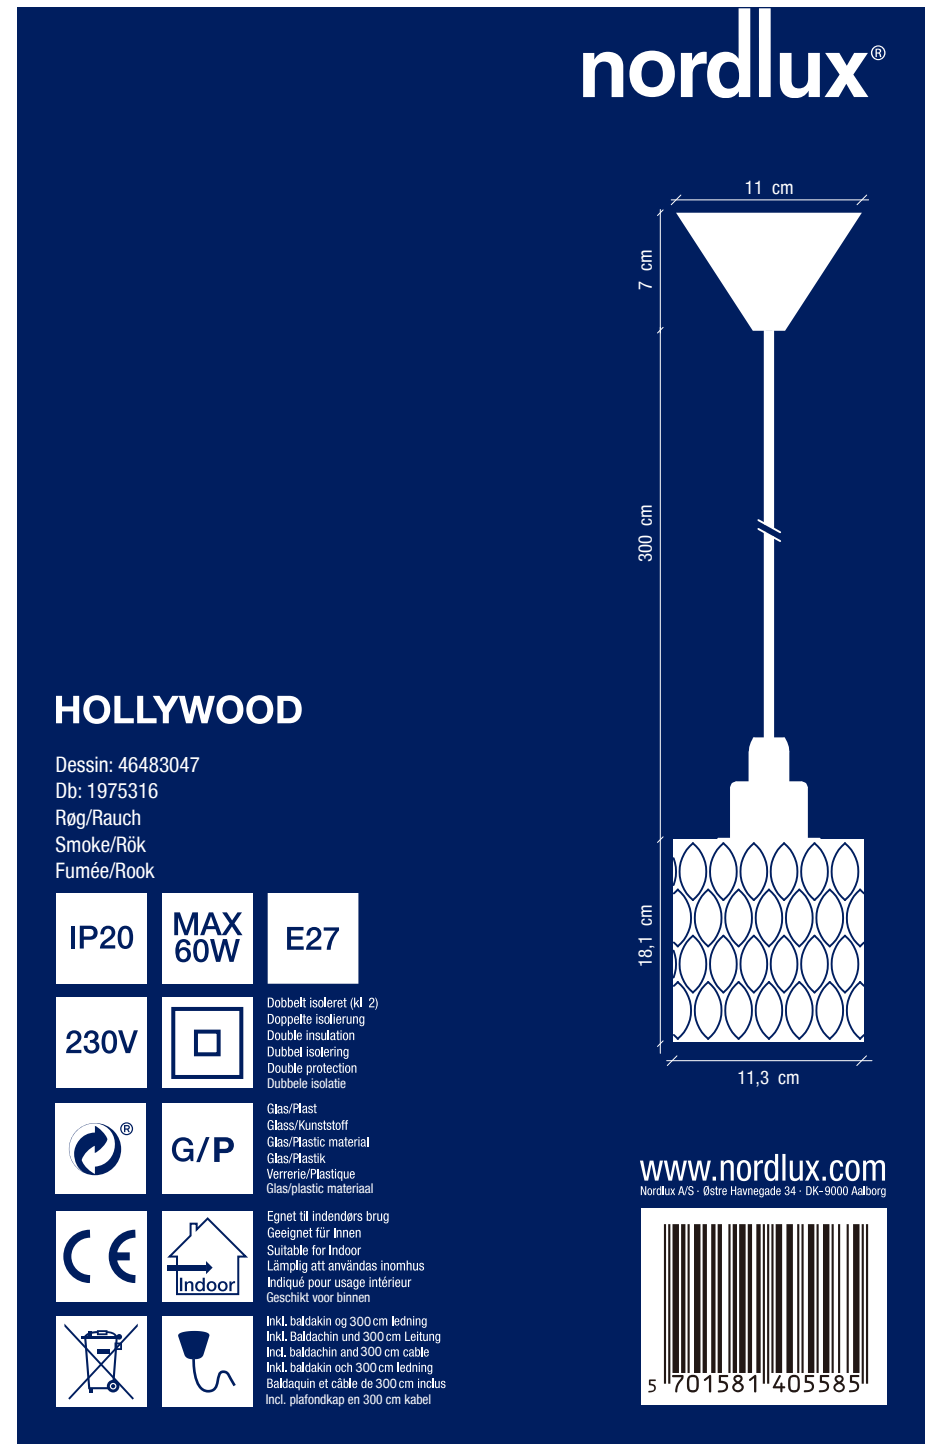

130x130x200mm

AAD: 17122019 XY

Height*Width*Depth COLOR BOX(CM)	NET WEIGHT COLOR BOX(KG)
13x13x20	0.088
GROSS WEIGHT COLOR BOX(KG)	VOLUME COLOR BOX(CBM)
0.95	0.00338