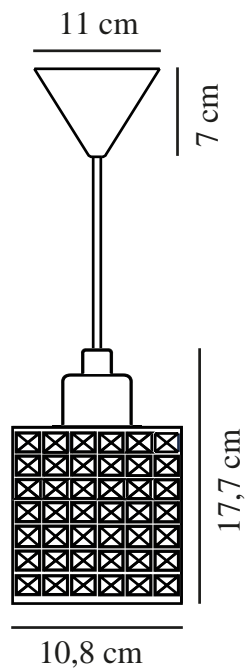

HOLLYWOOD | PENDEL | RØGFARVET

46483047

nordlux®

Spænding (V): 230 Volt
IP-vurdering: IP20
Maksimal pæreeffekt (W): 60W
Klasse (klasse 1, klasse 2, klasse 3): Klasse 2 (Dobbelt isoleret)
Pærefatning: E27
: Yes with compatible bulb

Primært materiale: Glas
Sekundært materiale: Metal
Glasfarve: Røgfارvet
Ledningens farve: Sort
Ledningens længde (cm): 300
Ledningens overflademateriale: Tekstil
Kan ledningen udskiftes?: False

Farve: Røgfارvet
Skærm diameter (cm): 10.8
Skærmhøjde (cm): 17.7
EAN-nummer: 5701581405585
TUN: 1975316
Varenummer: 46483047

Stk. pr. master-kasse: 3
Salgskasse, højde (cm): 20
Salgskasse, bredde (cm): 13
Salgskasse, dybde (cm): 13
Salgskasse, volumen (m³): 0.0034
Nettovægt af produkt (kg): 0.862

- Glamourøs art deco-stil • Diamantmønster, der reflekterer lyset på en spændende måde
- Hæng 3 lamper op sammen på række eller i en klynge