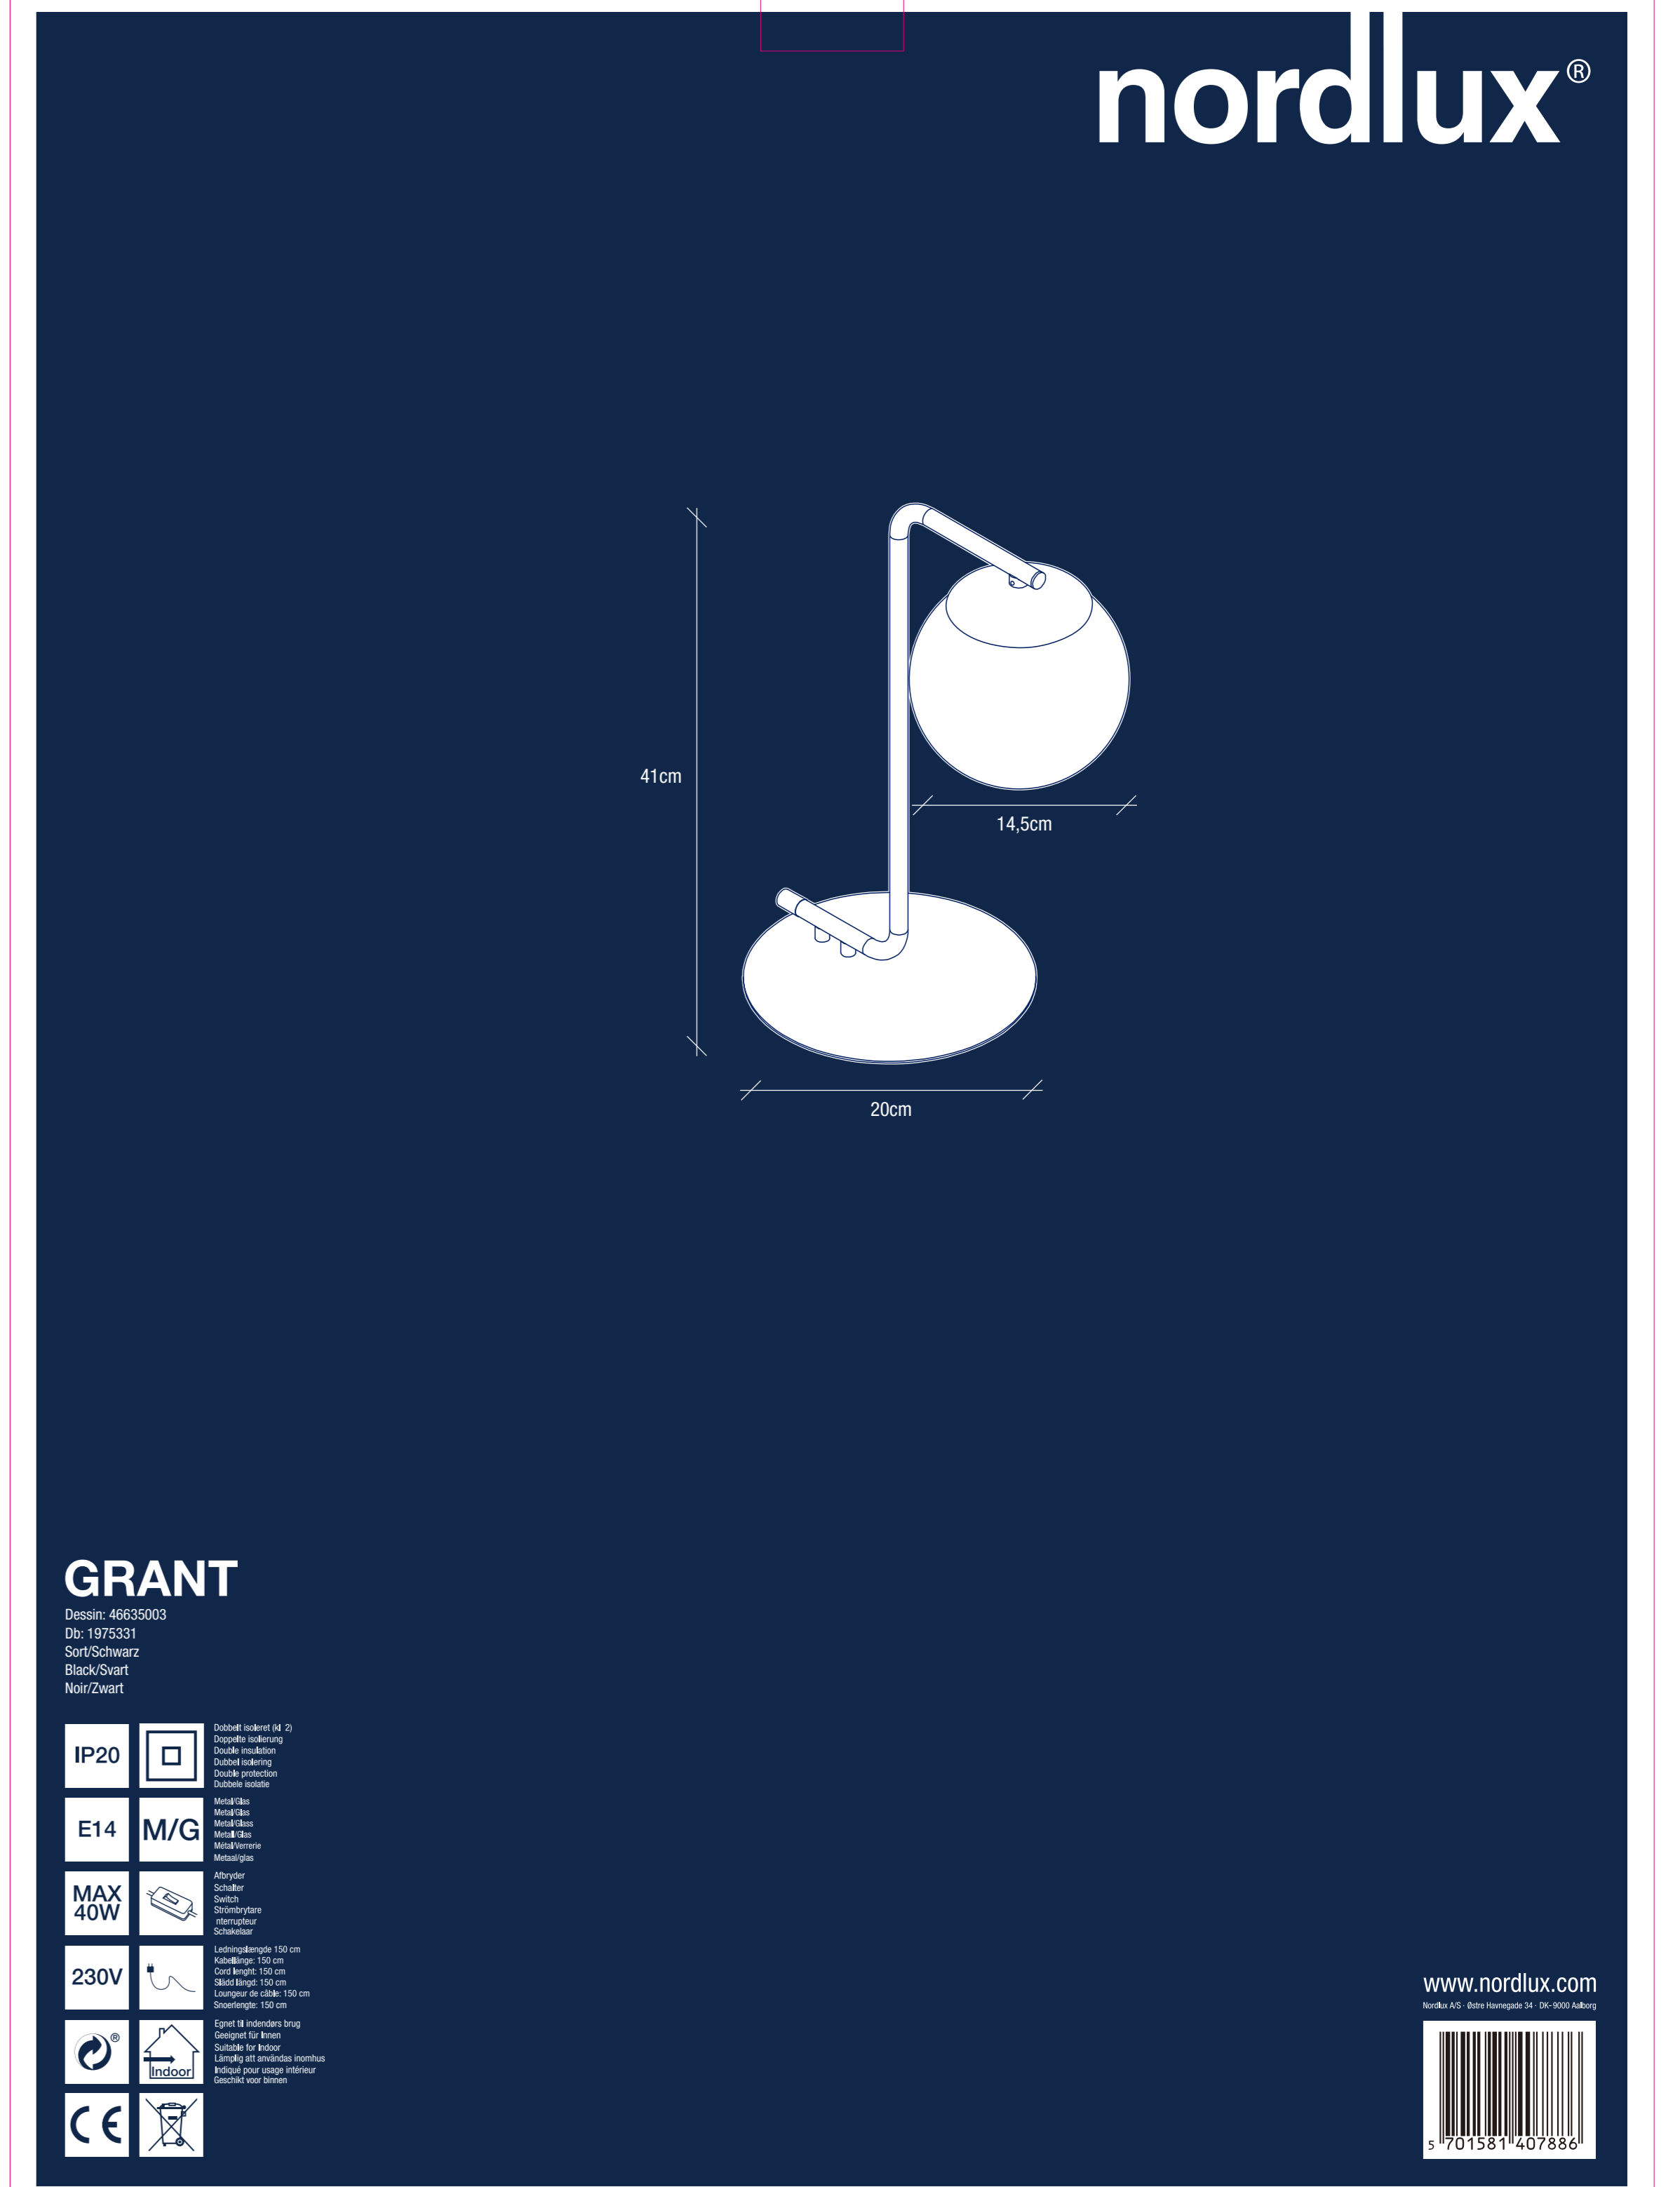

25mm

25mm

210mm

310mm

210mm

310mm

210mm

420mm

135mm

GRANT

Design: 08012020
ID: 1975311
Seri/Schwarz
Hohl/Zwart

IP20		Gevoelbaar licht bij 0,1m
E14	M/G	Gevoelbaar licht bij 0,2m
MAX 40W		Gevoelbaar licht bij 0,3m
230V		Gevoelbaar licht bij 0,4m
		Gevoelbaar licht bij 0,5m
		Gevoelbaar licht bij 0,6m