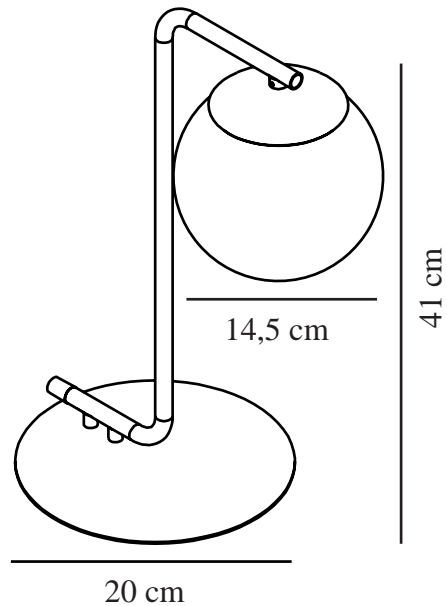

GRANT | BORDLAMPE | SORT

46635003

nordlux®

Spænding (V): 230 Volt
IP-vurdering: IP20
Maksimal pæreeffekt (W): 40W
Klasse (klasse 1, klasse 2, klasse 3): Klasse 2 (Dobbelt isoleret)
Pærefatning: E14
: Yes with compatible bulb
Placering af afbryder: På ledningen

Primært materiale: Glas
Sekundært materiale: Metal
Glasfarve: Opal hvid
Ledningens farve: Sort
Ledningens længde (cm): 180
Ledningens overflademateriale: Plast
Kan ledningen udskiftes?: False

Farve: Sort
Højde (cm): 41
Skærm diameter (cm): 14,5
Udendørssokkel, mål (cm): 20

EAN-nummer: 5701581407886
TUN: 1975331
Varenummer: 46635003
Stk. pr. master-kasse: 3

Salgskasse, højde (cm): 42
Salgskasse, bredde (cm): 21
Salgskasse, dybde (cm): 31
Salgskasse, volumen (m³): 0.0273
Nettovægt af produkt (kg): 1.06