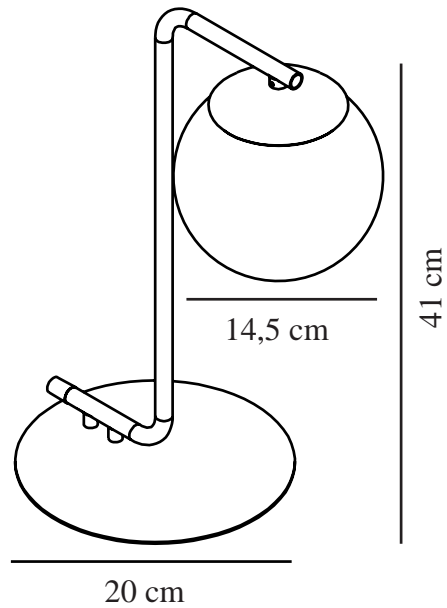

GRANT | LAMPE À POSER | NOIR

46635003

nordlux®

Tension (V): 230 Volt
Protection IP: IP20
Puissance maximale de l'ampoule (W): 40W
Classe (Classe 1, Classe 2, Classe 3): Classe 2 (Double isolation)
Culot d'ampoule: E14
: Yes with compatible bulb
Installation du commutateur: Sur le câble

Hauteur (cm): 41
Diamètre de l'abat-jour (cm): 14.5
Dimension socle extérieur (cm): 20
EAN: 5701581407886
TUN: 1975331
Numéro d'article: 46635003
Pièces par unité d'emballage: 3
Hauteur de la boîte de vente (cm): 42

Largeur de la boîte de vente (cm): 21
Profondeur de la boîte de vente (cm): 31
Volume de la boîte de vente m³: 0.0273
Poids net du produit (kg): 1.06

Matière première: Verrerie
Matériau secondaire: Métal
Couleur du verre: Opale
Couleur du câble: Noir
Longueur du câble (cm): 180
Matériau de surface du câble:
Matière plastique
Le câble est-il remplaçable: False
Couleur: Noir